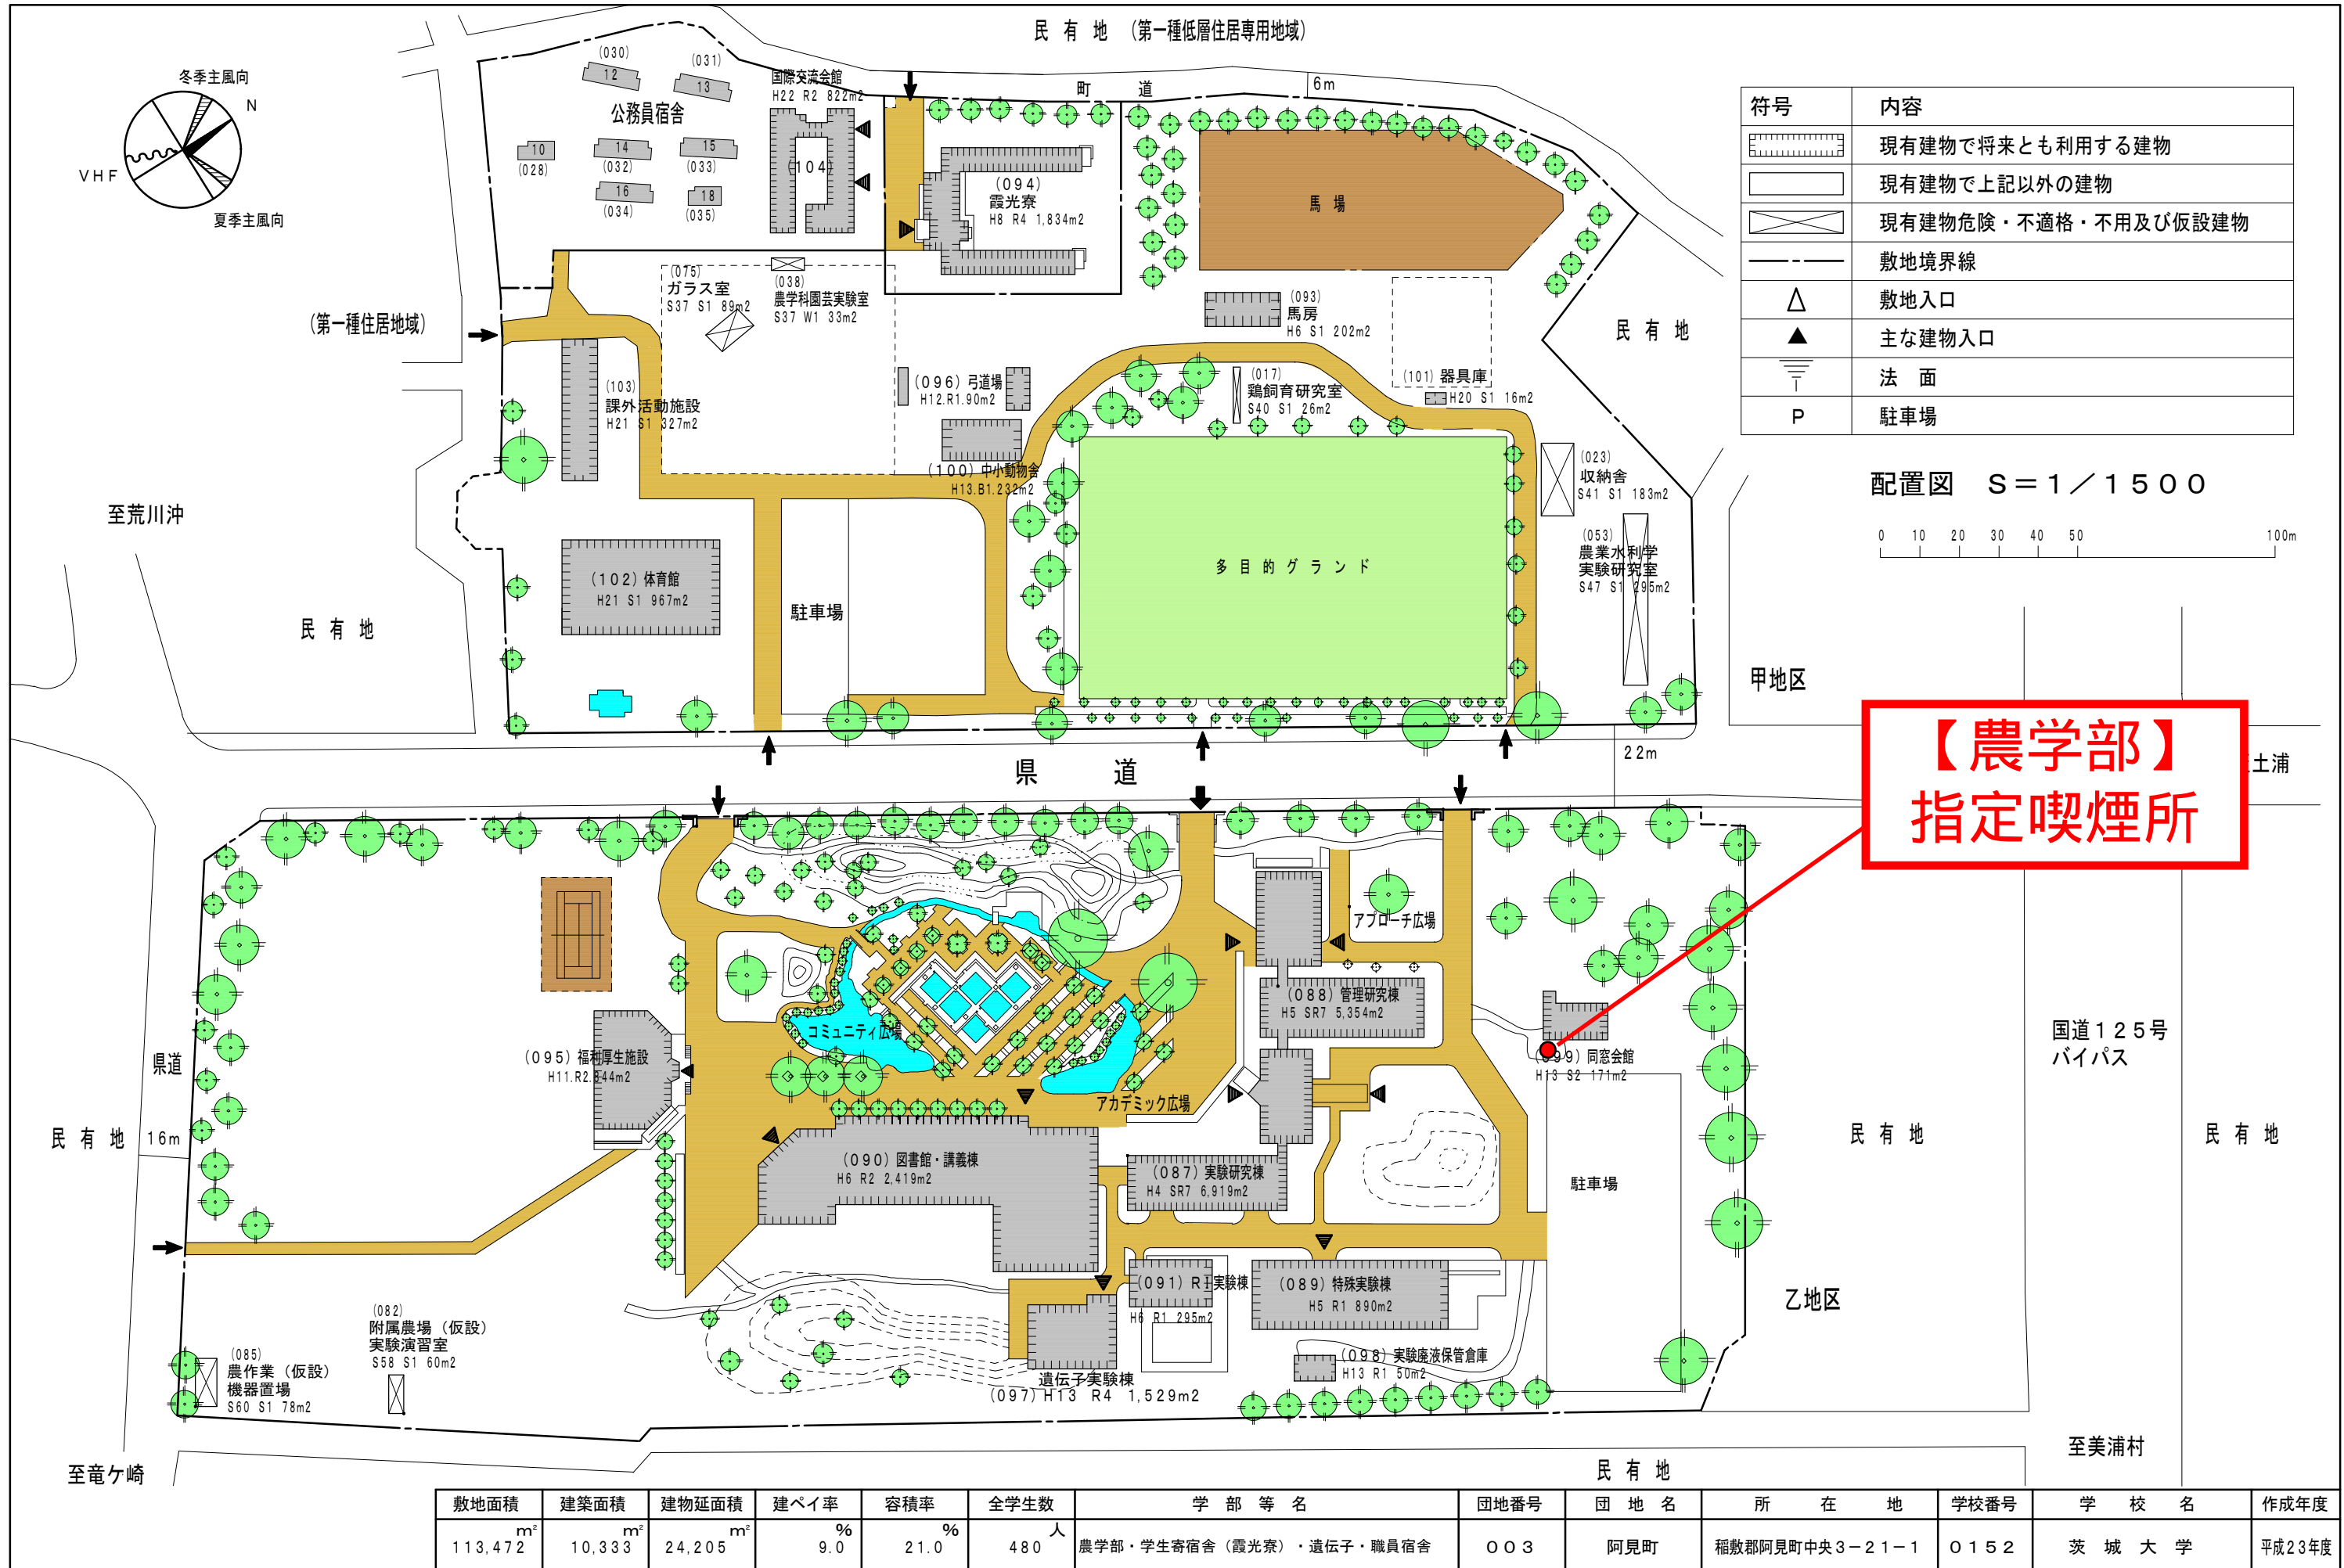

## 配置図

符号	内容
	現有建物で将来とも利用する建物
	現有建物で上記以外の建物
	現有建物危険・不適格・不用及び仮設建物
	敷地境界線
	敷地入口
	主な建物入口
	法面
	駐車場

敷地面積	建築面積	建物延面積	建ぺい率	容積率	全学生数	学部等名	団地番号	団地名	所在地	学校番号	学校名	作成年度
113,472 m <sup>2</sup>	10,333 m <sup>2</sup>	24,205 m <sup>2</sup>	9.0 %	21.0 %	480 人	農学部・学生寄宿舍（霞光寮）・遺伝子・職員宿舎	003	阿見町	稲敷郡阿見町中央3-21-1	0152	茨城大学	平成23年度