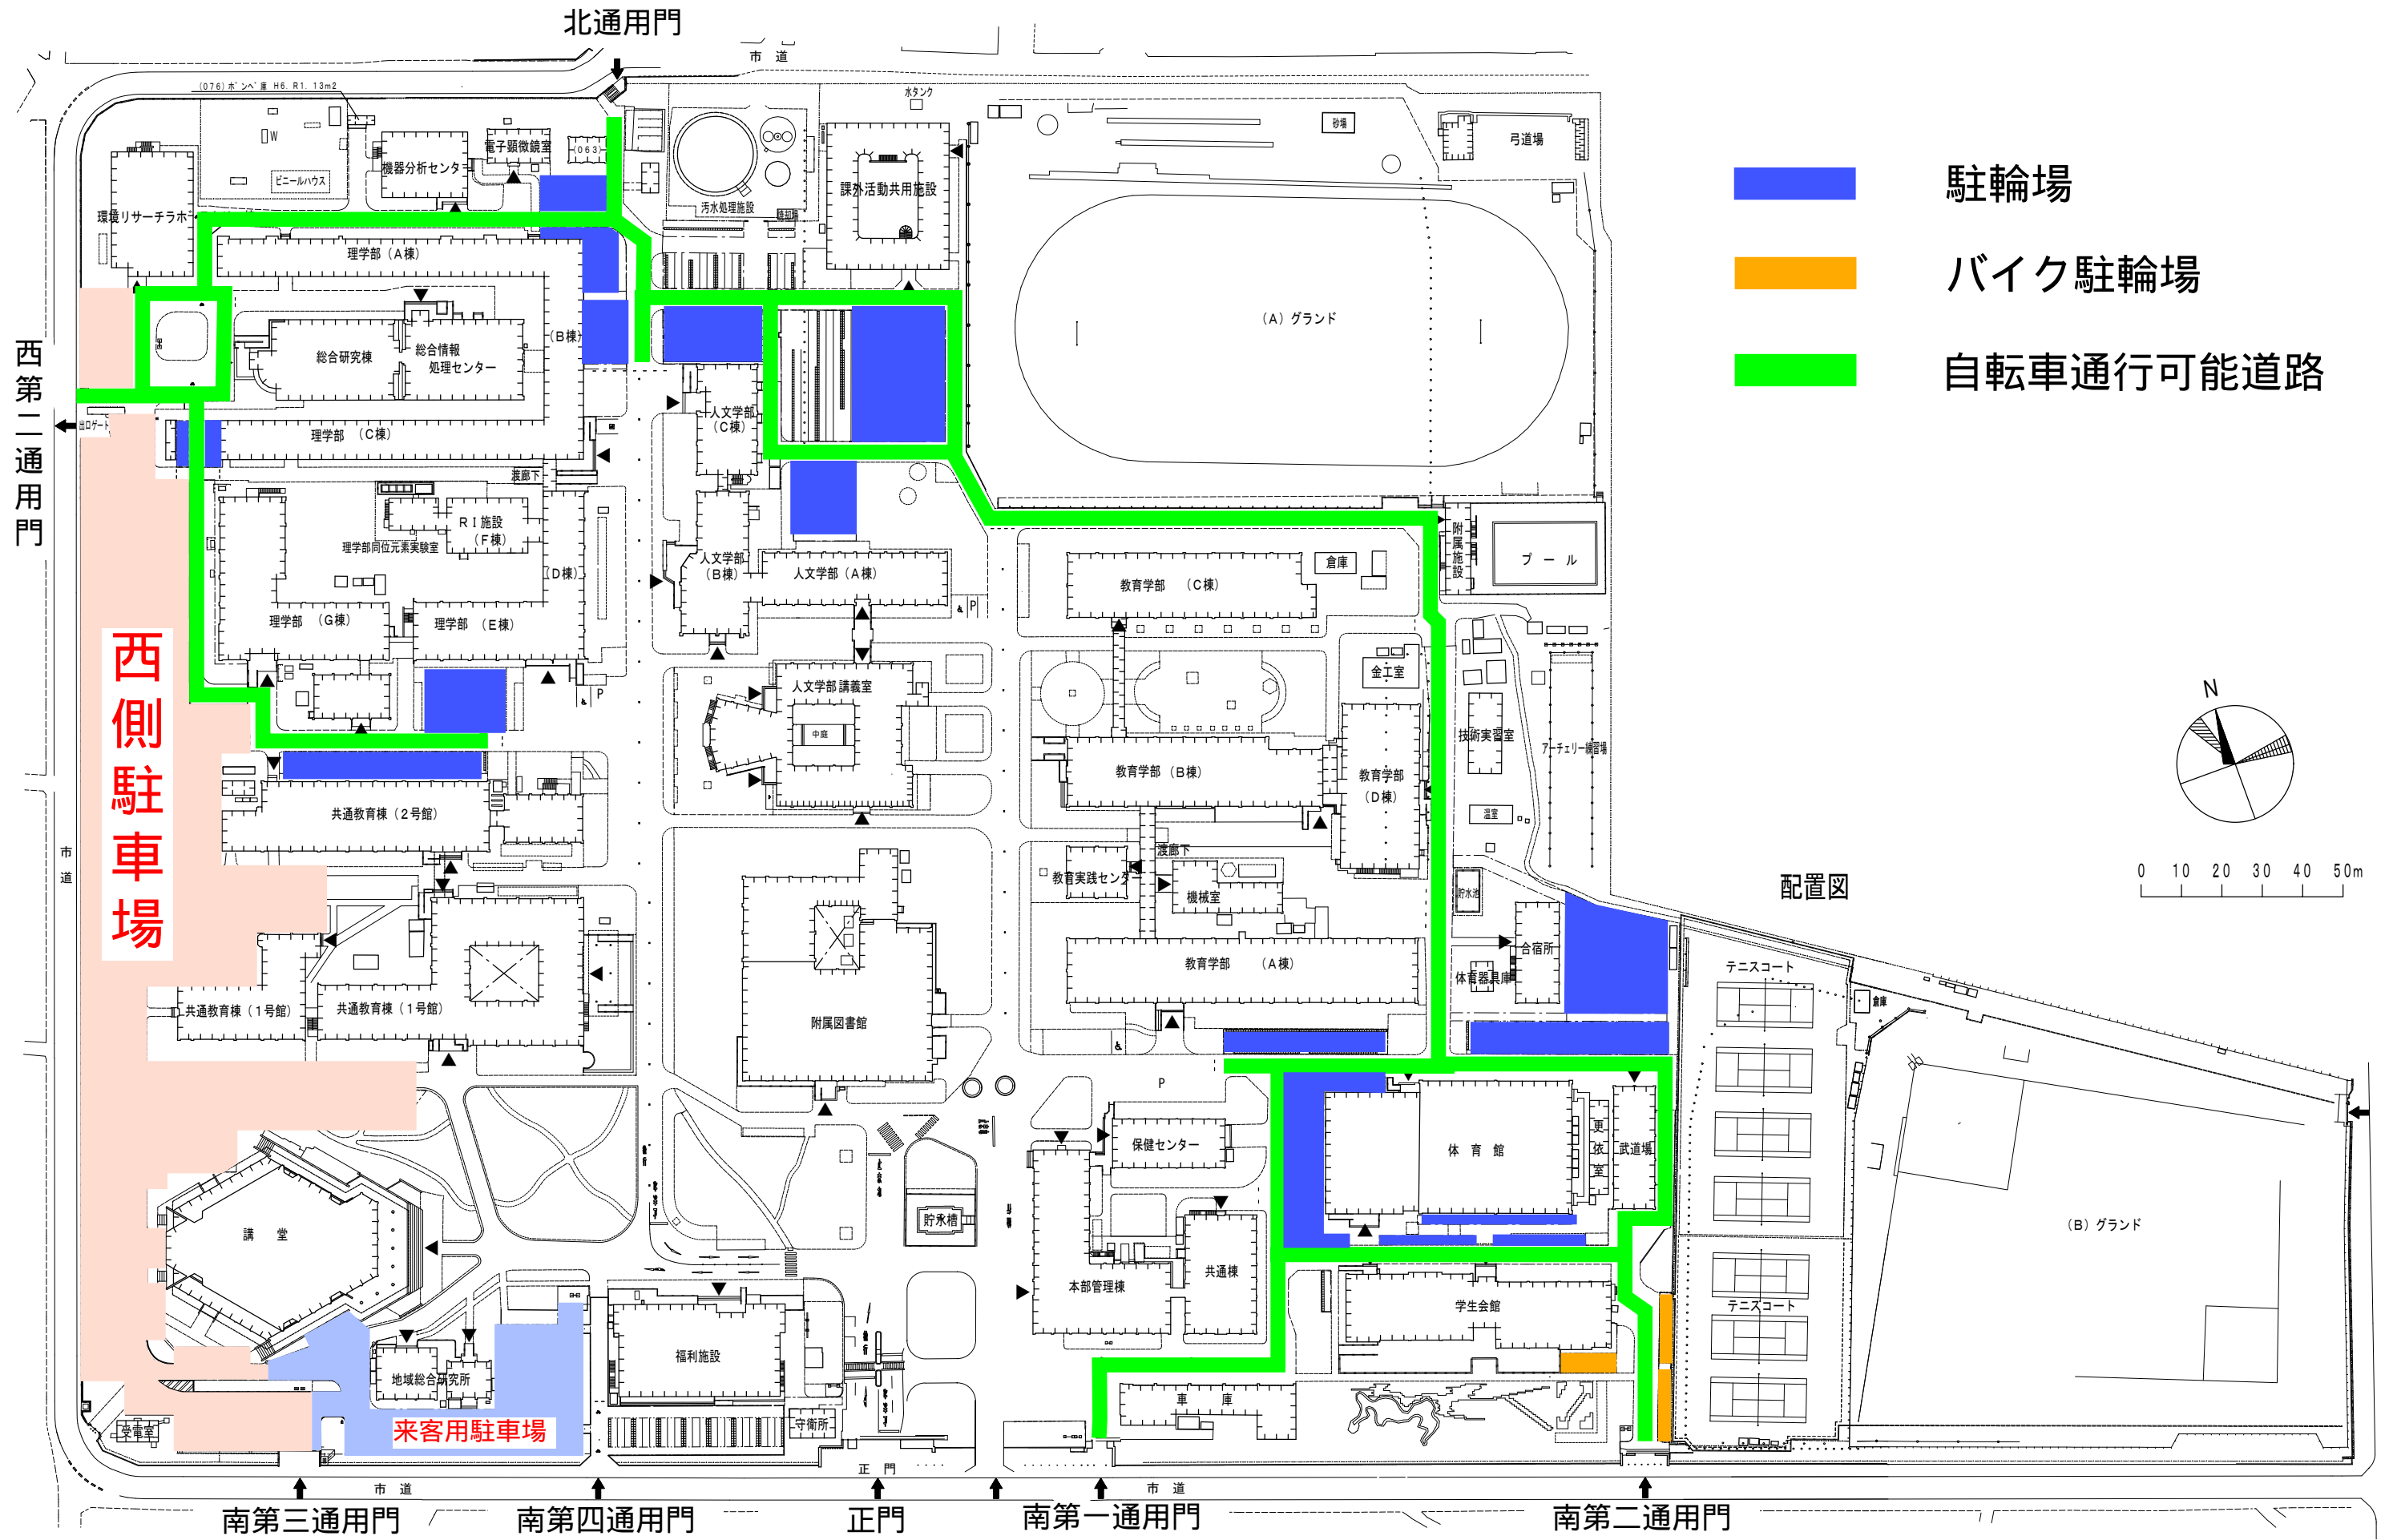

# 茨城大学水戸キャンパス案内マップ

- 駐輪場
- バイク駐輪場
- 自転車通行可能道路

西側駐車場

来客用駐車場

配置図