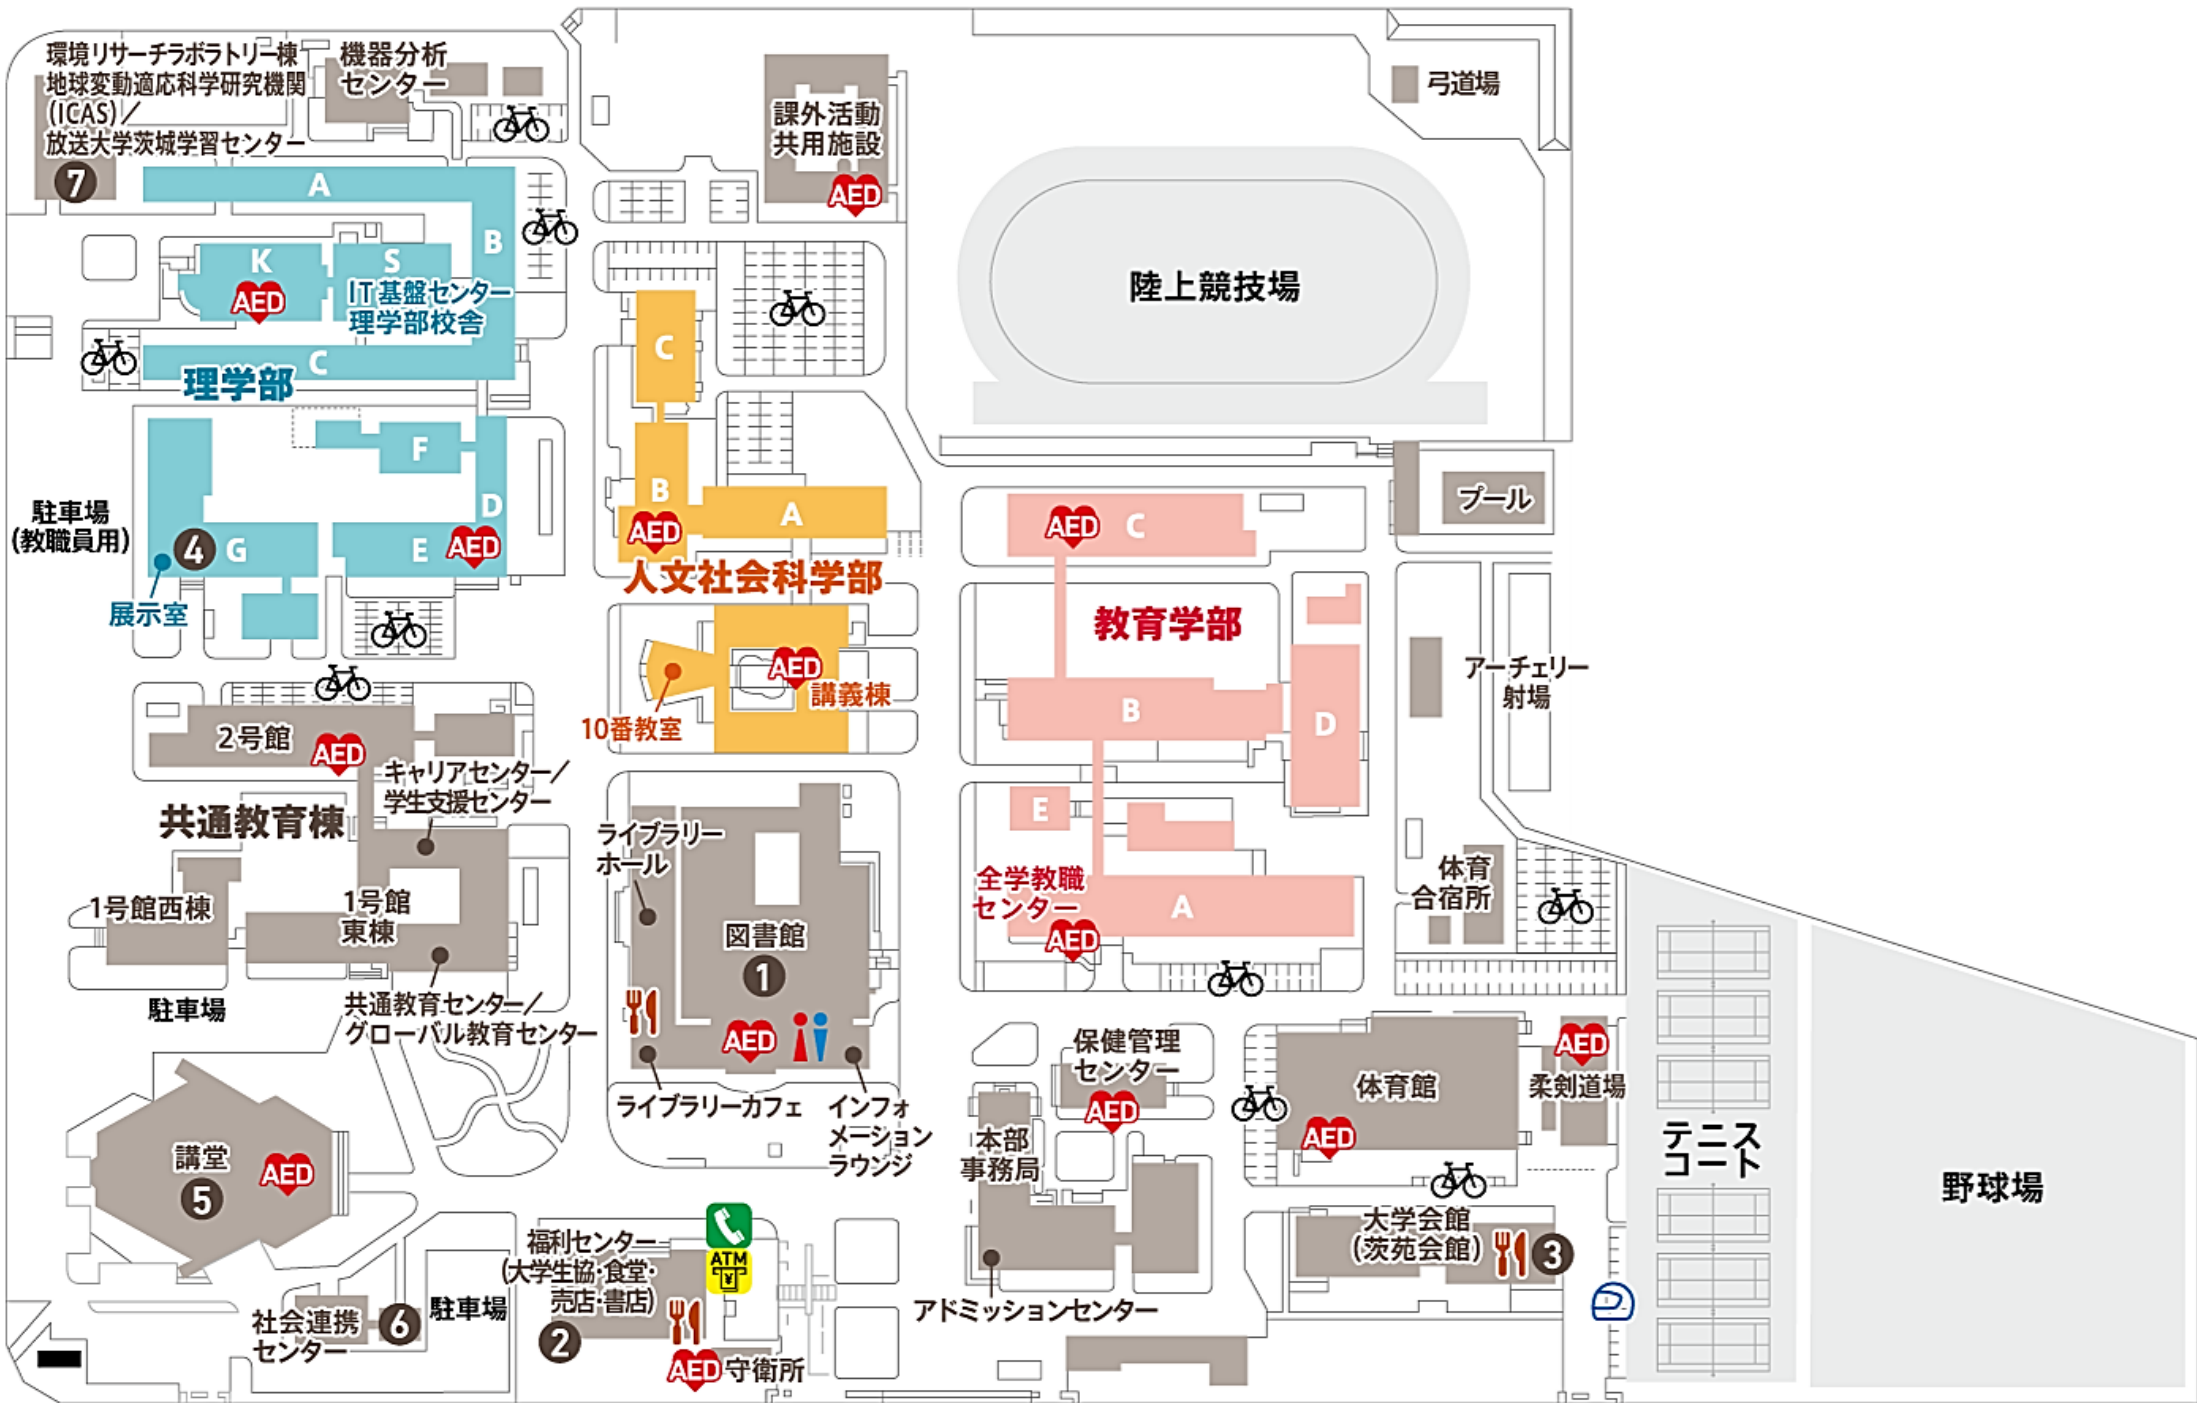

公衆電話

AED

駐輪場

バイク駐輪場

カフェ・食堂

銀行ATM

▲ 来客用駐車場入口

▲ 正門