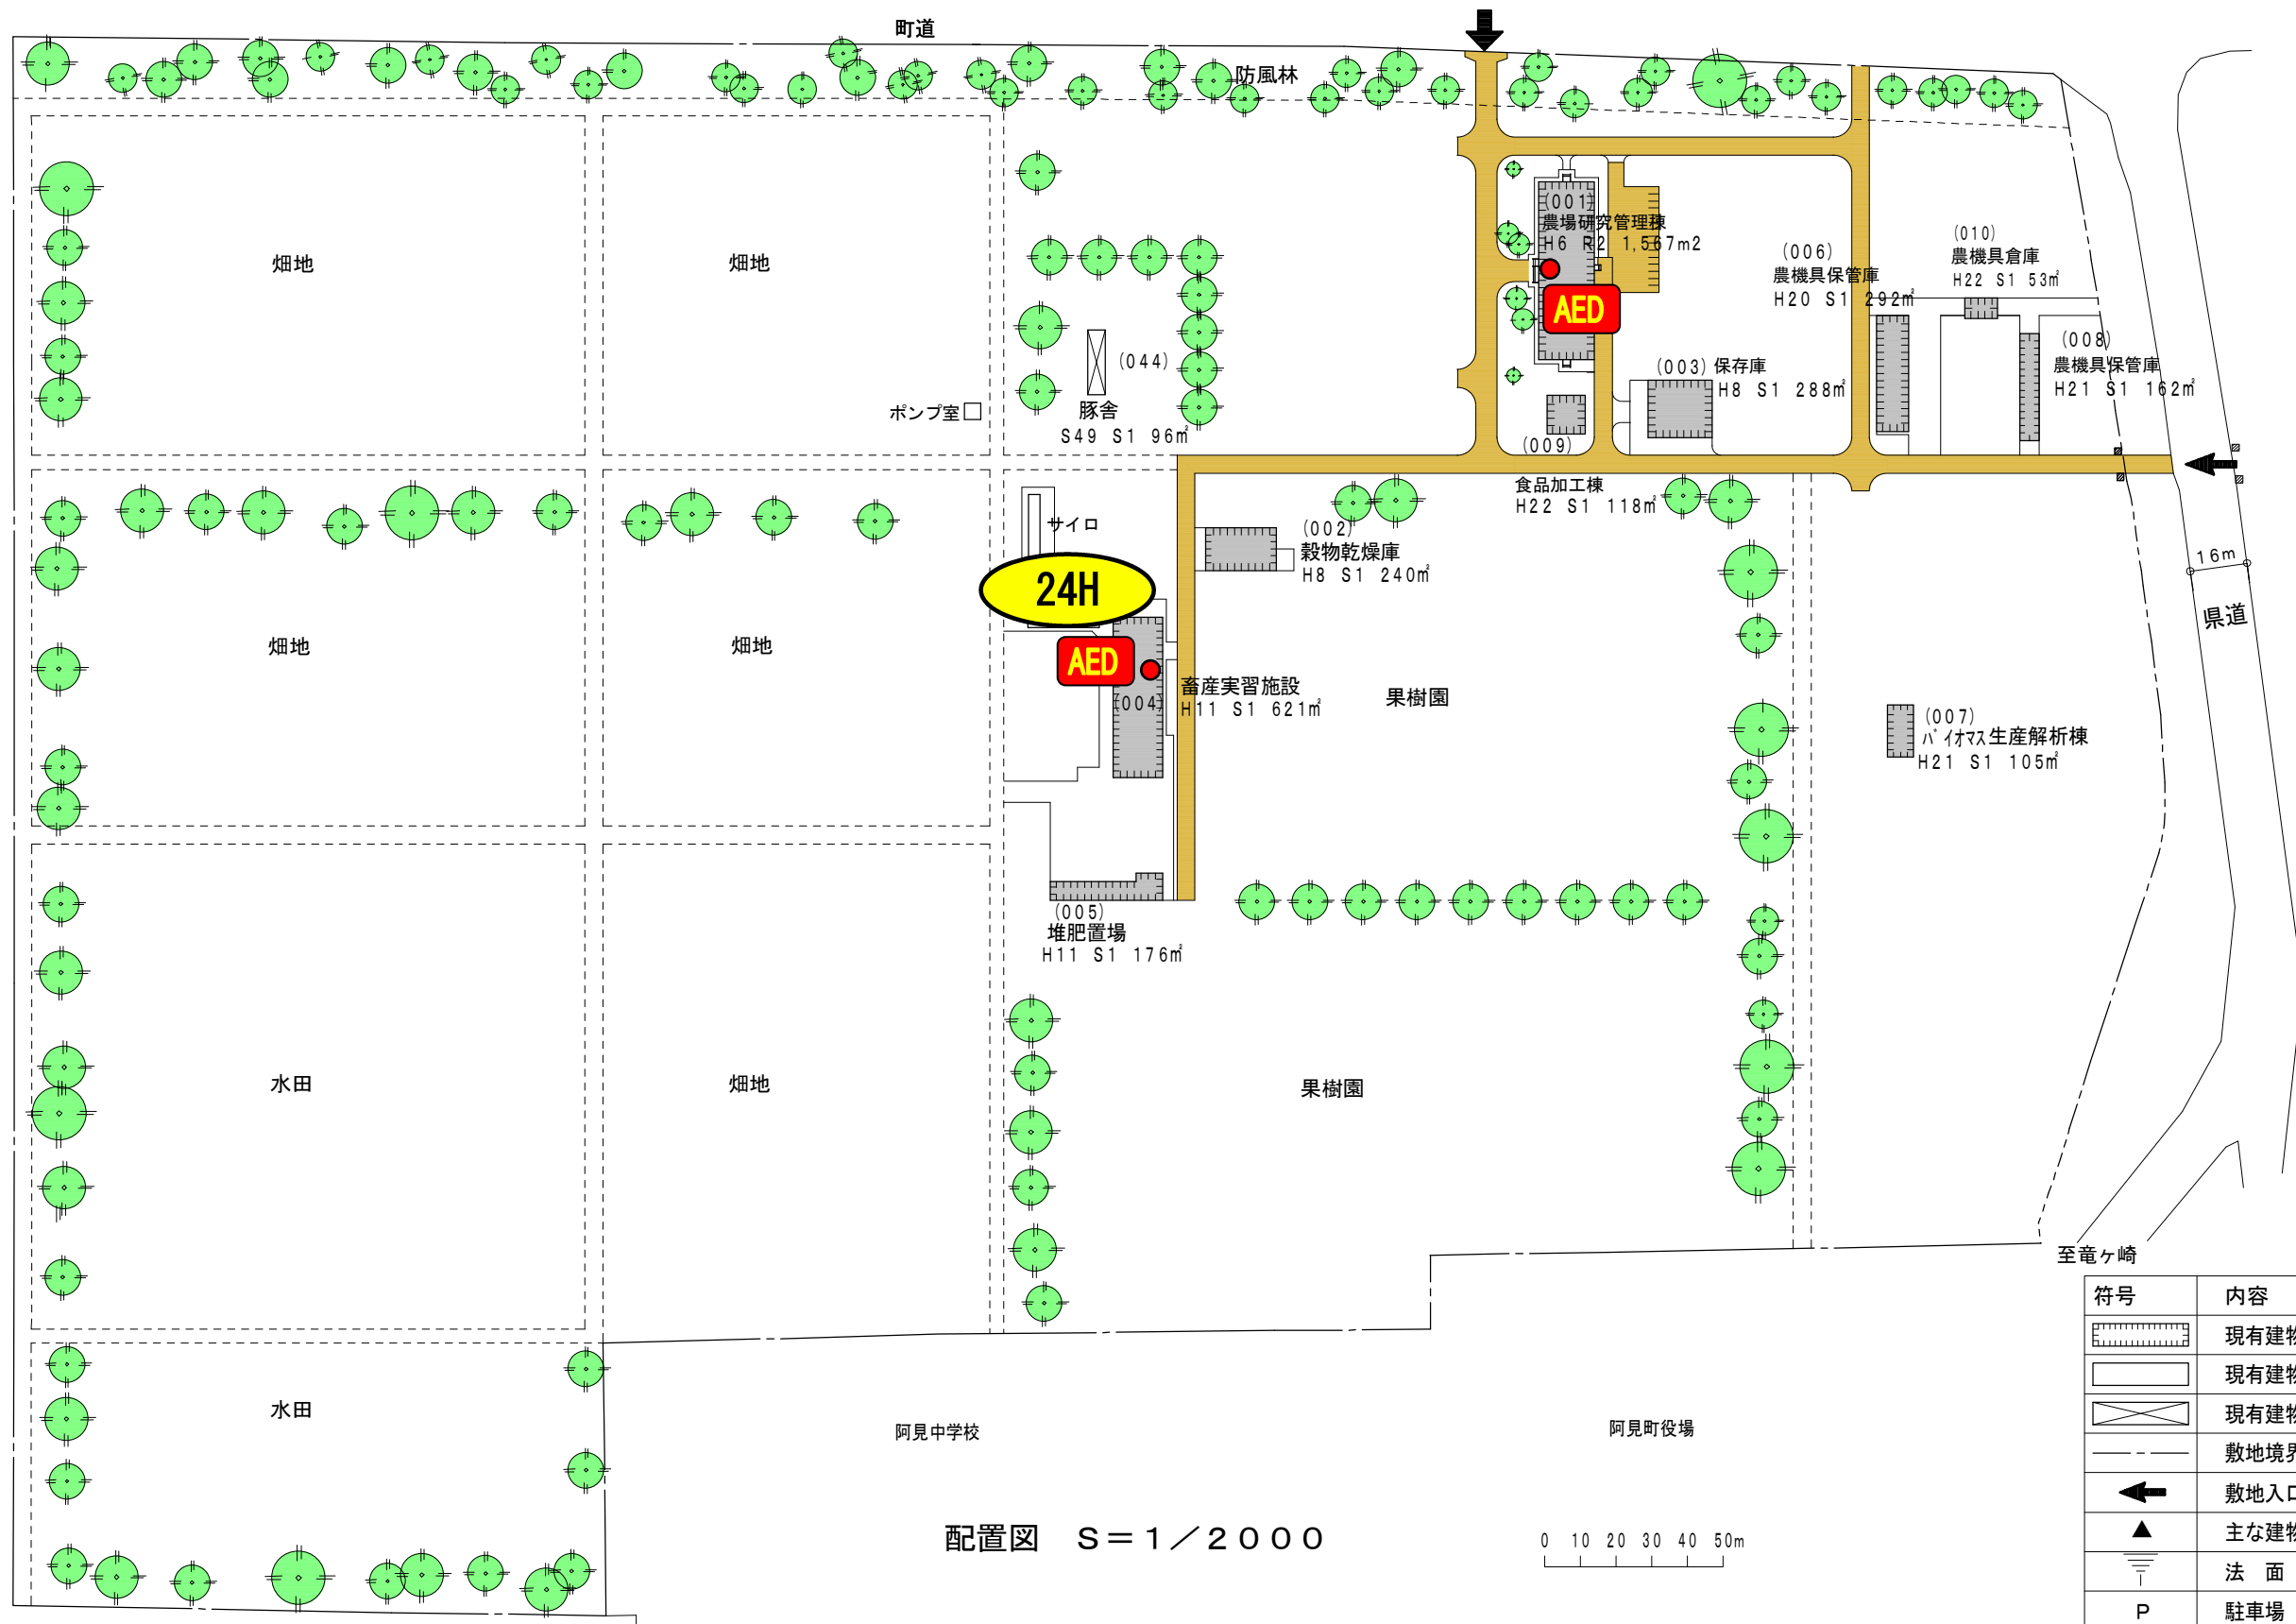

配置図

符号	内容
	現有建物で将来とも利用する建物
	現有建物で上記以外の建物
	現有建物危険・不適格・不用及び仮設建物
	敷地境界線
	敷地入口
	主な建物入口
	法面
	駐車場

配置図 S=1/1500

敷地面積	建築面積	建物延面積	建ぺい率	容積率	全学生数	学部等名	団地番号	団地名	所在地	学校番号	学校名	作成年度
113,472 m ²	10,333 m ²	24,205 m ²	9.0 %	21.0 %	480 人	農学部・学生寄宿舍（霞光寮）・遺伝子・職員宿舎	003	阿見町	稲敷郡阿見町中央3-21-1	0152	茨城大学	平成23年度

夜間・休日に利用する場合は、守衛に申し出てください。

配置図

至荒川沖

乙地区

16m
県道

至竜ヶ崎

阿見中学校

阿見町役場

配置図 S = 1 / 2000

符号	内容
	現有建物で将来とも利用する建物
	現有建物で上記以外の建物
	現有建物危険・不適格・不用及び仮設建物
	敷地境界線
	敷地入口
	主な建物入口
	法面
	駐車場

敷地面積	建築面積	建物延面積	建ぺい率	容積率	全学生数	学部等名	団地番号	団地名	所在地	学校番号	学校名	作成年度
220,963 m ²	3,082 m ²	3,718 m ²	1.0 %	2.0 %	人	農学部附属農場	024	阿見町 阿見	稲敷郡阿見町4668-1	0152	茨城大学	平成23年度