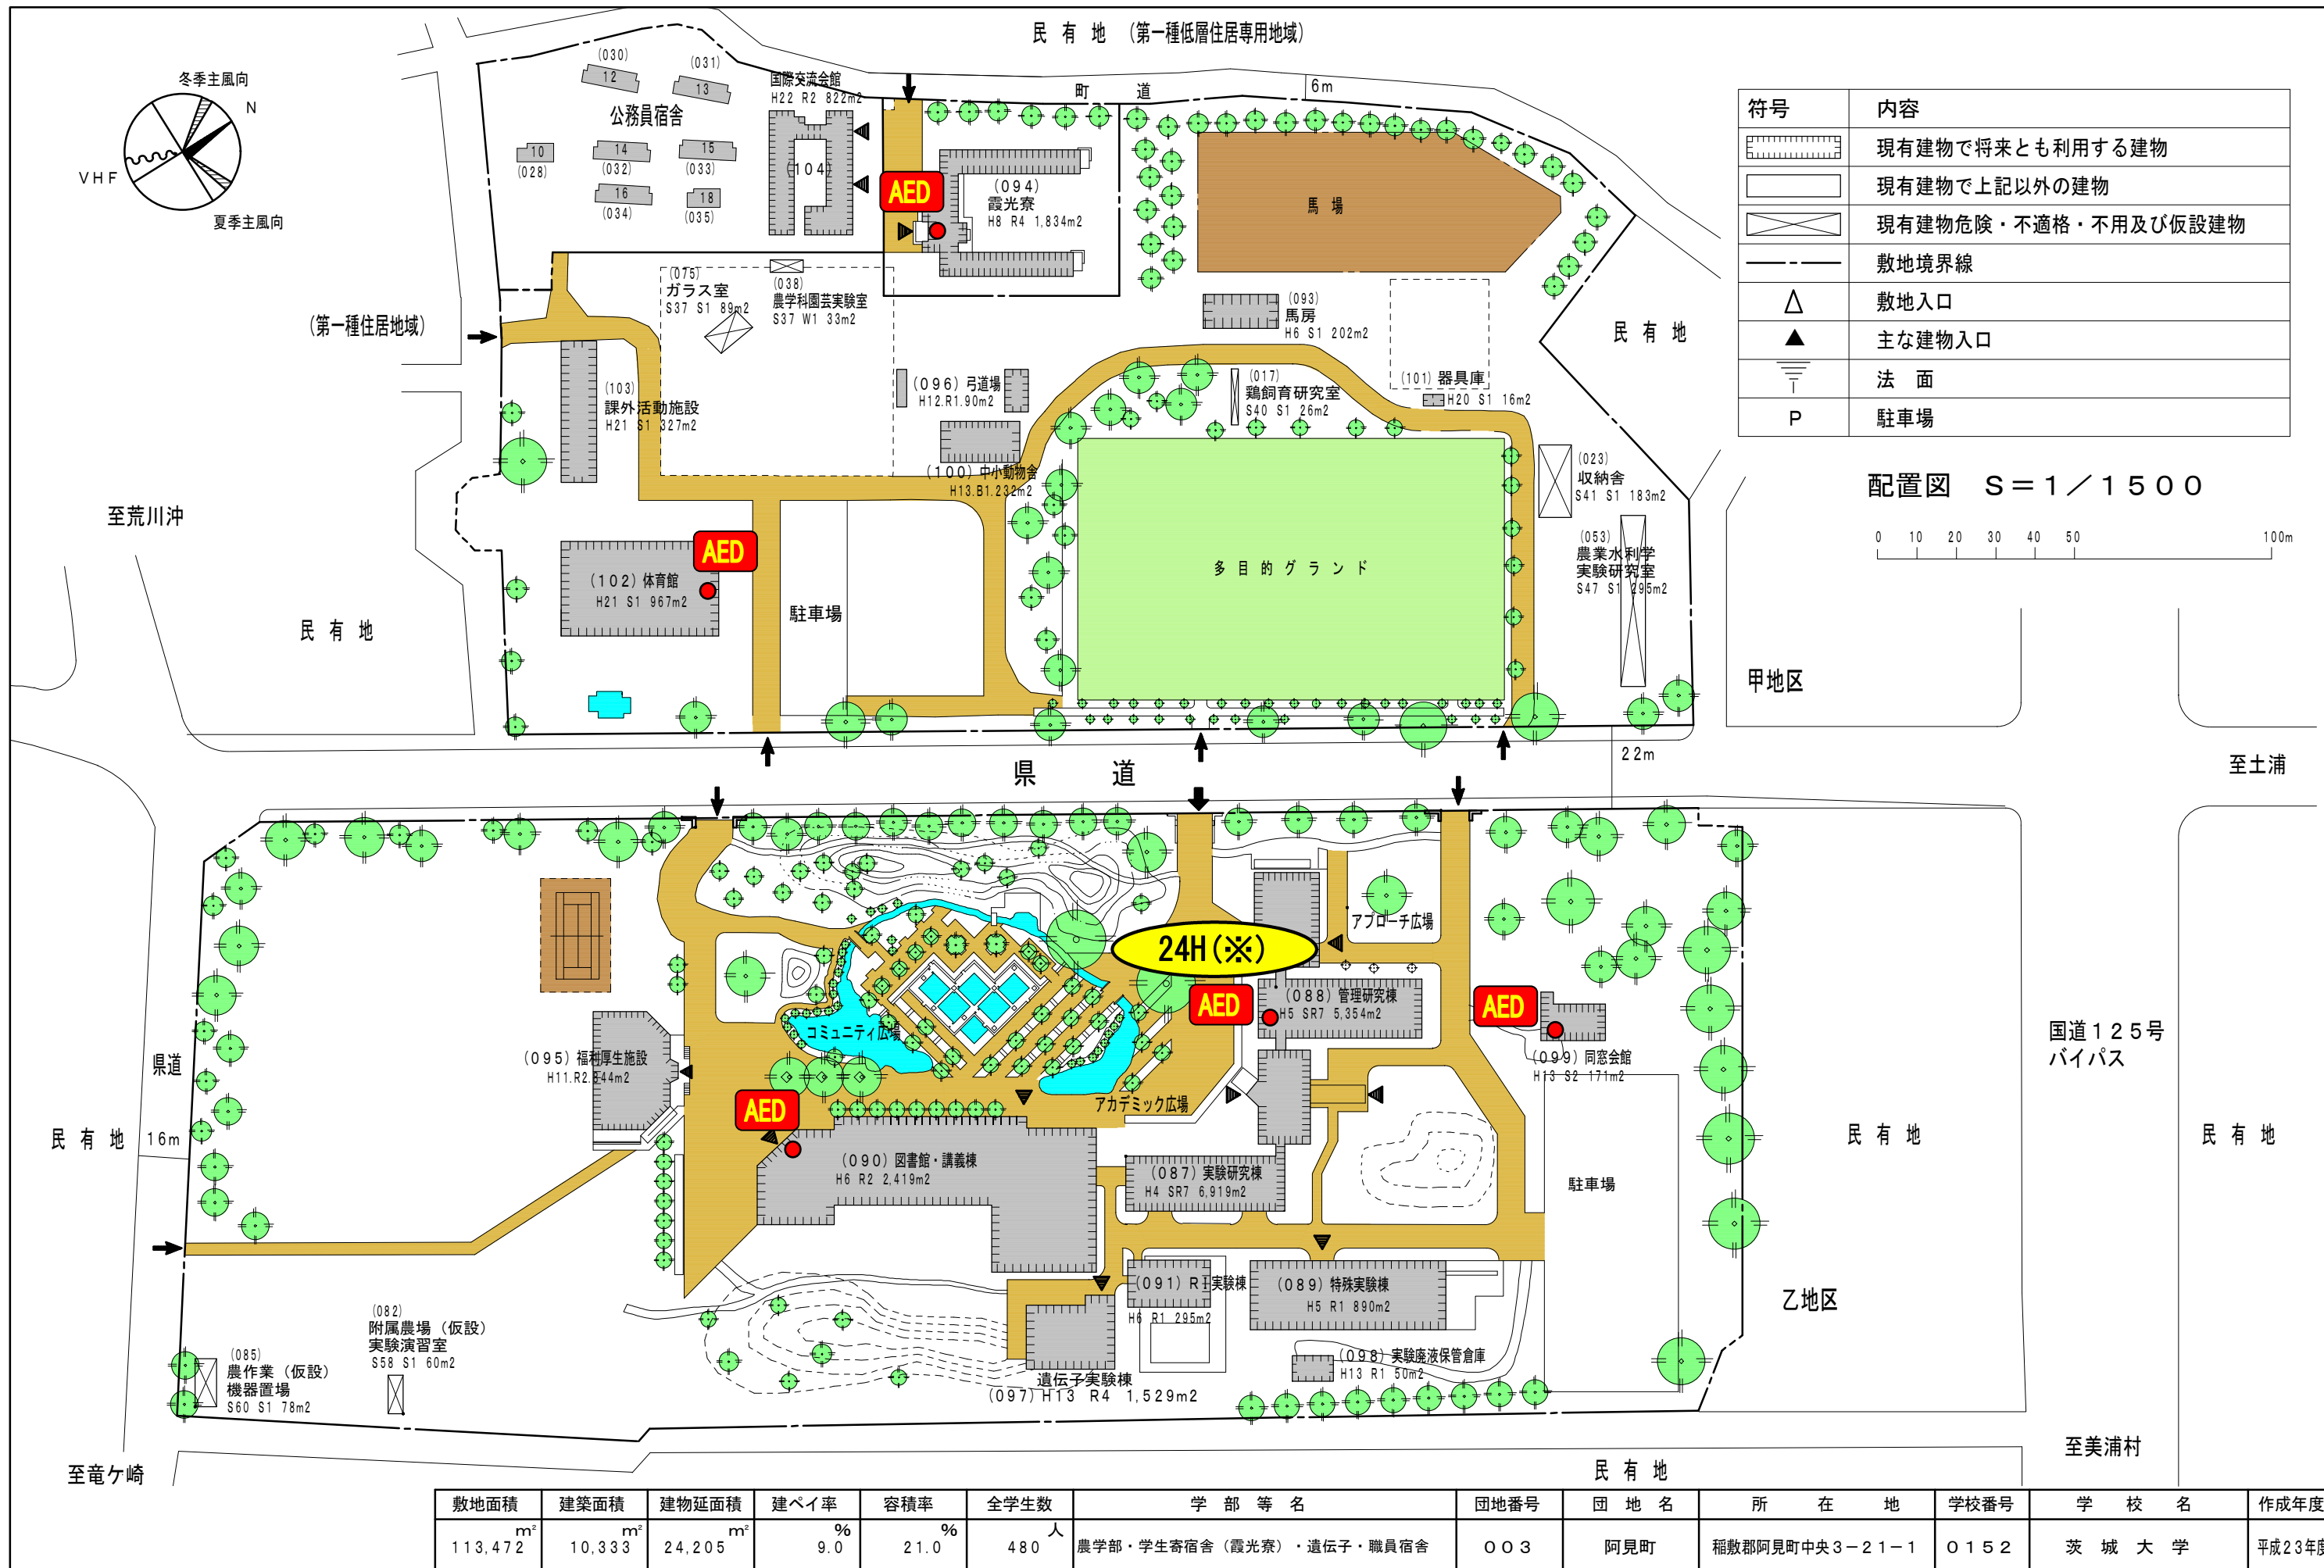

配置図

符号	内容
	現有建物で将来とも利用する建物
	現有建物で上記以外の建物
	現有建物危険・不適格・不用及び仮設建物
	敷地境界線
	敷地入口
	主な建物入口
	法面
	駐車場

配置図 S=1/1500

敷地面積	建築面積	建物延面積	建ぺい率	容積率	全学生数	学部等名	団地番号	団地名	所在地	学校番号	学校名	作成年度
113,472 m ²	10,333 m ²	24,205 m ²	9.0 %	21.0 %	480 人	農学部・学生寄宿舍（霞光寮）・遺伝子・職員宿舎	003	阿見町	稲敷郡阿見町中央3-21-1	0152	茨城大学	平成23年度

夜間・休日に利用する場合は、守衛に申し出てください。

配置図

至荒川沖

乙地区

16m
県道

至竜ヶ崎

阿見中学校

阿見町役場

配置図 S = 1 / 2000

符号	内容
	現有建物で将来とも利用する建物
	現有建物で上記以外の建物
	現有建物危険・不適格・不用及び仮設建物
	敷地境界線
	敷地入口
	主な建物入口
	法面
	駐車場

敷地面積	建築面積	建物延面積	建ぺい率	容積率	全学生数	学部等名	団地番号	団地名	所在地	学校番号	学校名	作成年度
220,963 m ²	3,082 m ²	3,718 m ²	1.0 %	2.0 %	人	農学部附属農場	024	阿見町 阿見	稲敷郡阿見町4668-1	0152	茨城大学	平成23年度