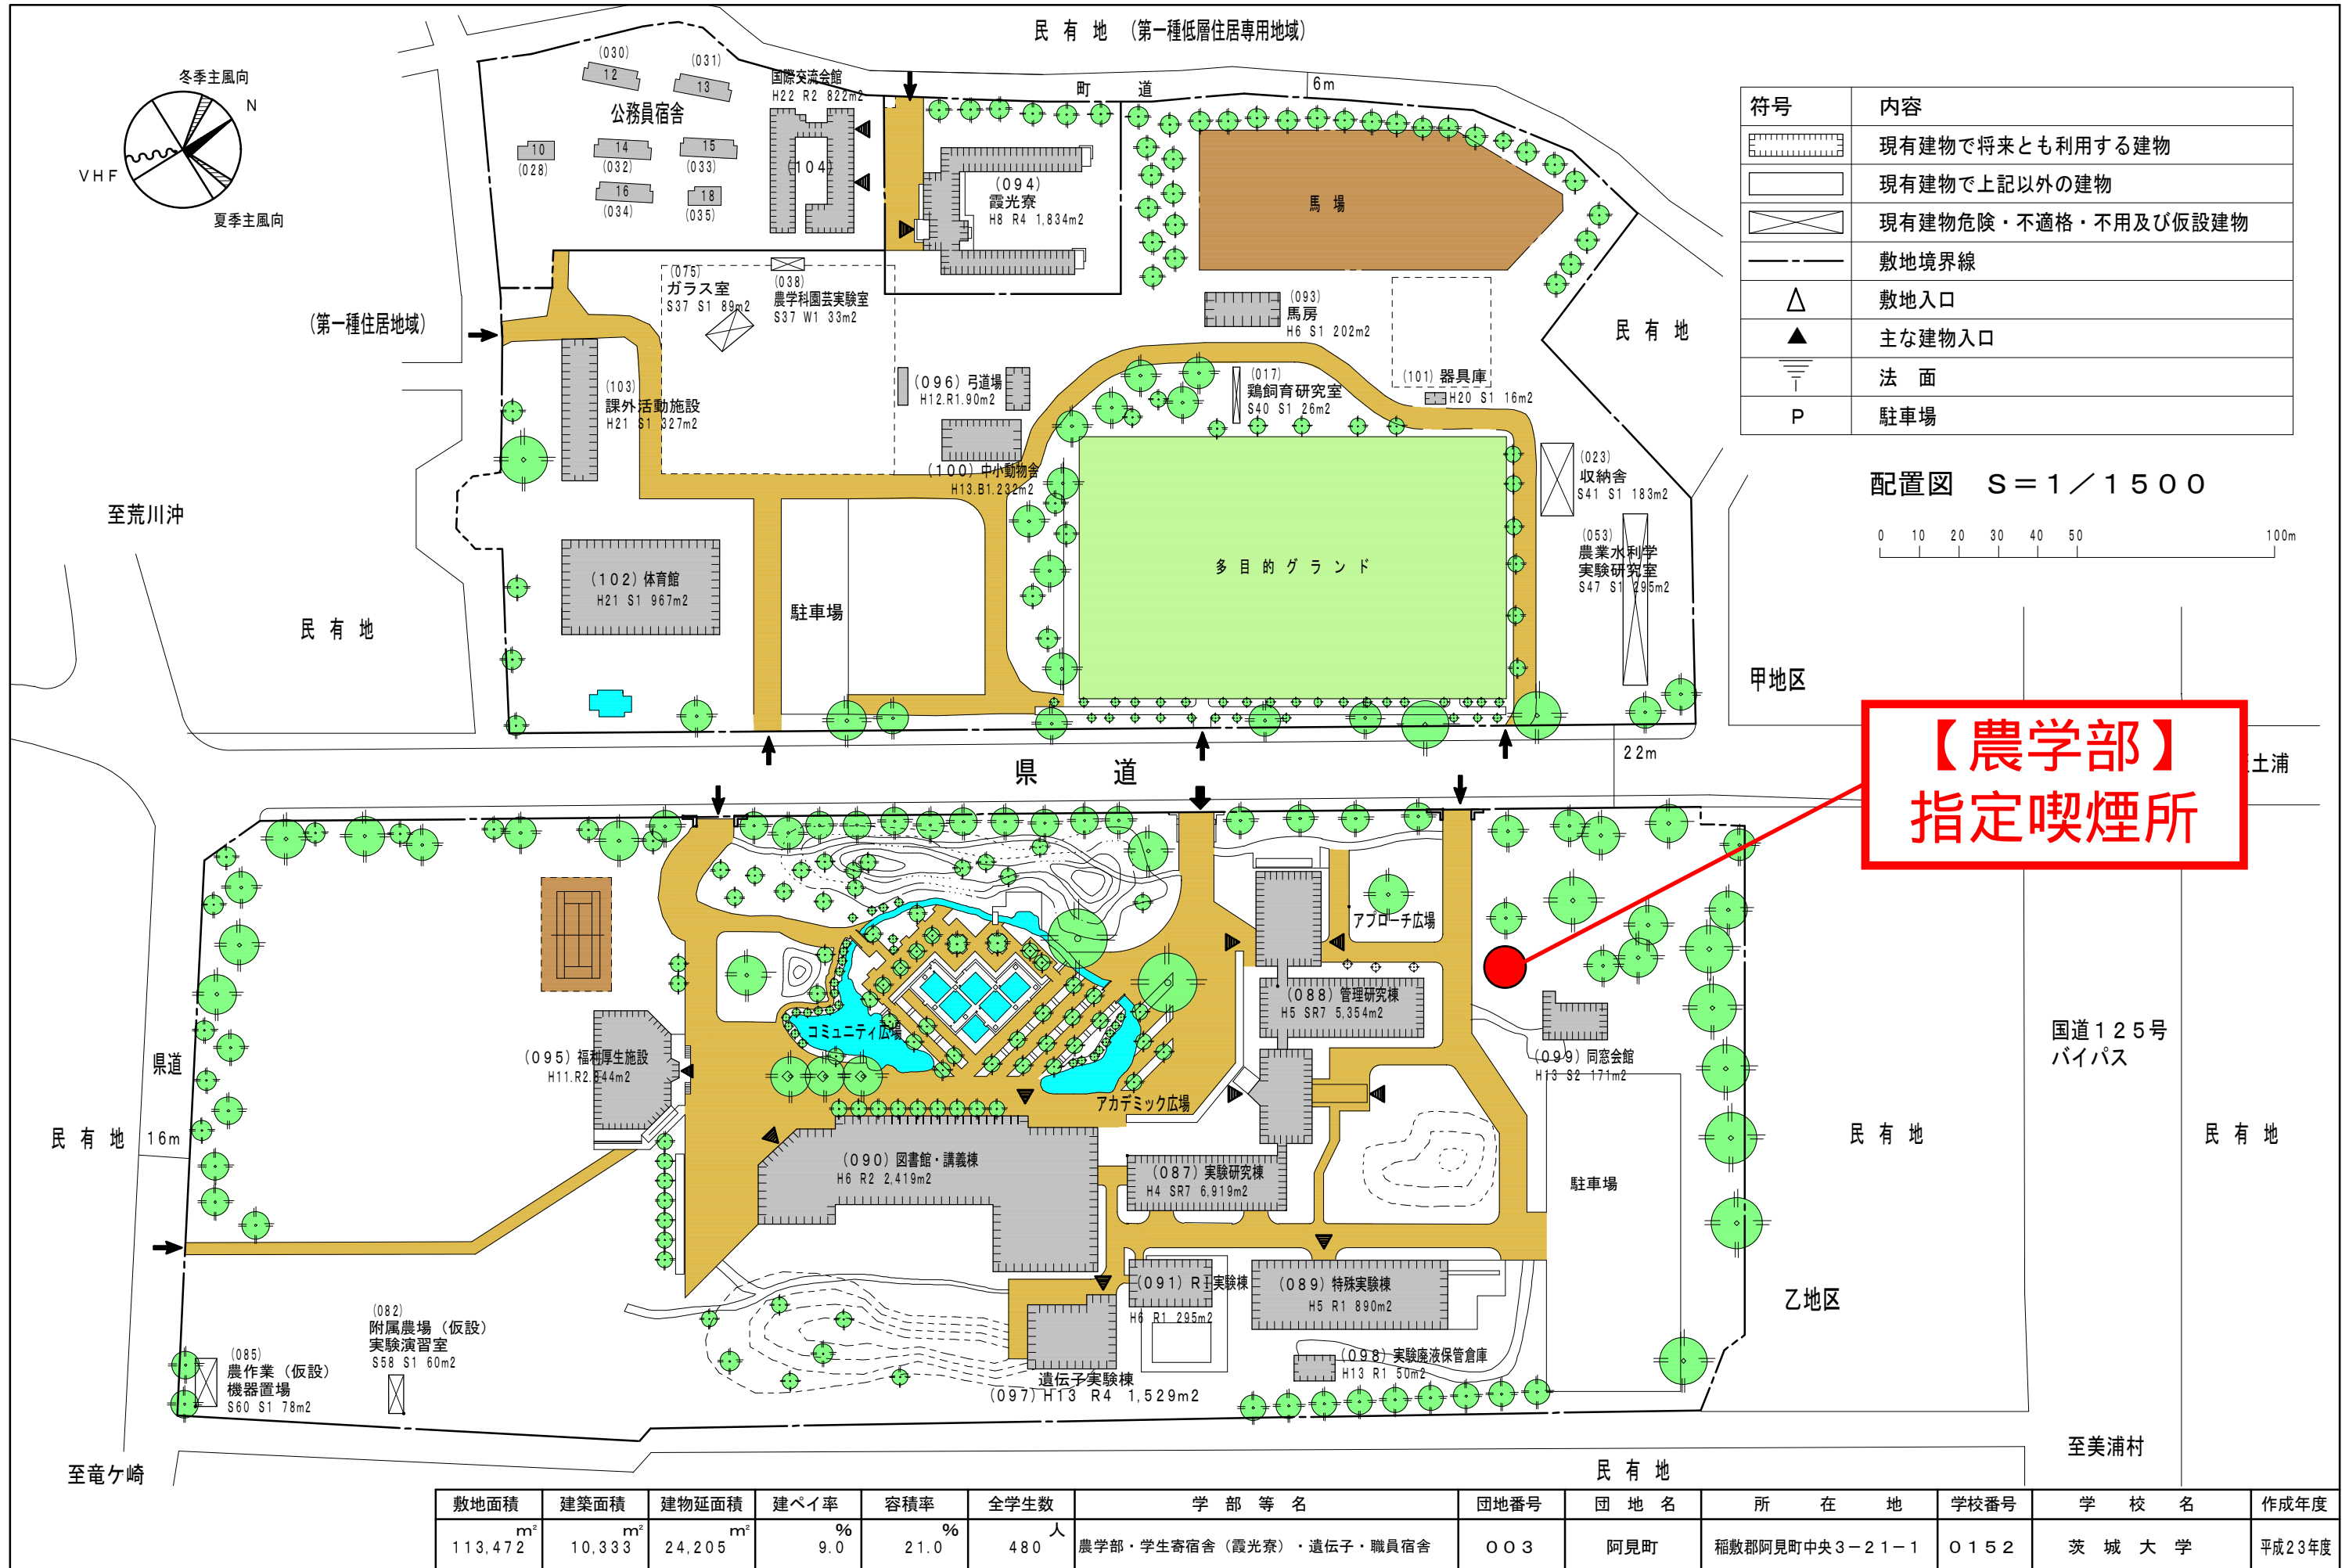

配置図

符号	内容
	現有建物で将来とも利用する建物
	現有建物で上記以外の建物
	現有建物危険・不適格・不用及び仮設建物
	敷地境界線
	敷地入口
	主な建物入口
	法面
	駐車場

敷地面積	建築面積	建物延面積	建ぺい率	容積率	全学生数	学部等名	団地番号	団地名	所在地	学校番号	学校名	作成年度
113,472 m ²	10,333 m ²	24,205 m ²	9.0 %	21.0 %	480 人	農学部・学生寄宿舍（霞光寮）・遺伝子・職員宿舎	003	阿見町	稲敷郡阿見町中央3-21-1	0152	茨城大学	平成23年度