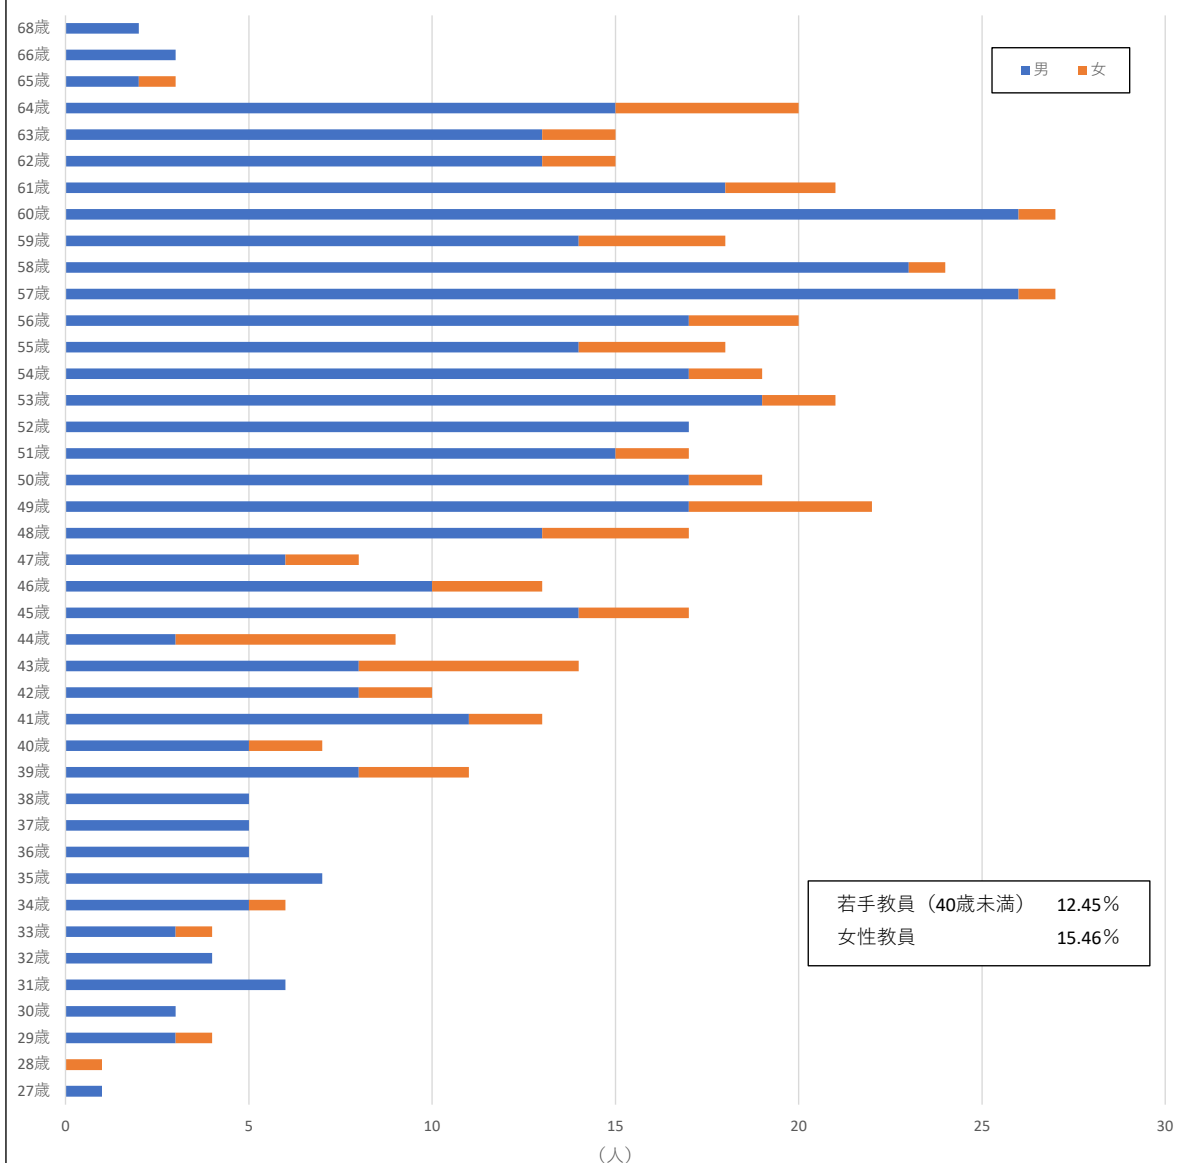

本務教員年齢構成（令和4年5月1日現在）

年齢構成

年齢区分	教授	准教授	講師	助教	助手	計
～29歳	0	0	1	5	0	6
30～39歳	0	13	18	25	0	56
40～49歳	26	77	15	11	1	130
50～59歳	137	50	10	2	1	200
60歳～	88	12	3	2	1	106
合計	251	152	47	45	3	498
職位比率	50%	31%	9%	9%	1%	

男女別構成員数

	教授		准教授		講師		助教		助手		合計		
	男	女	男	女	男	女	男	女	男	女	男	女	計
計	224	27	126	26	33	14	36	9	2	1	421	77	498