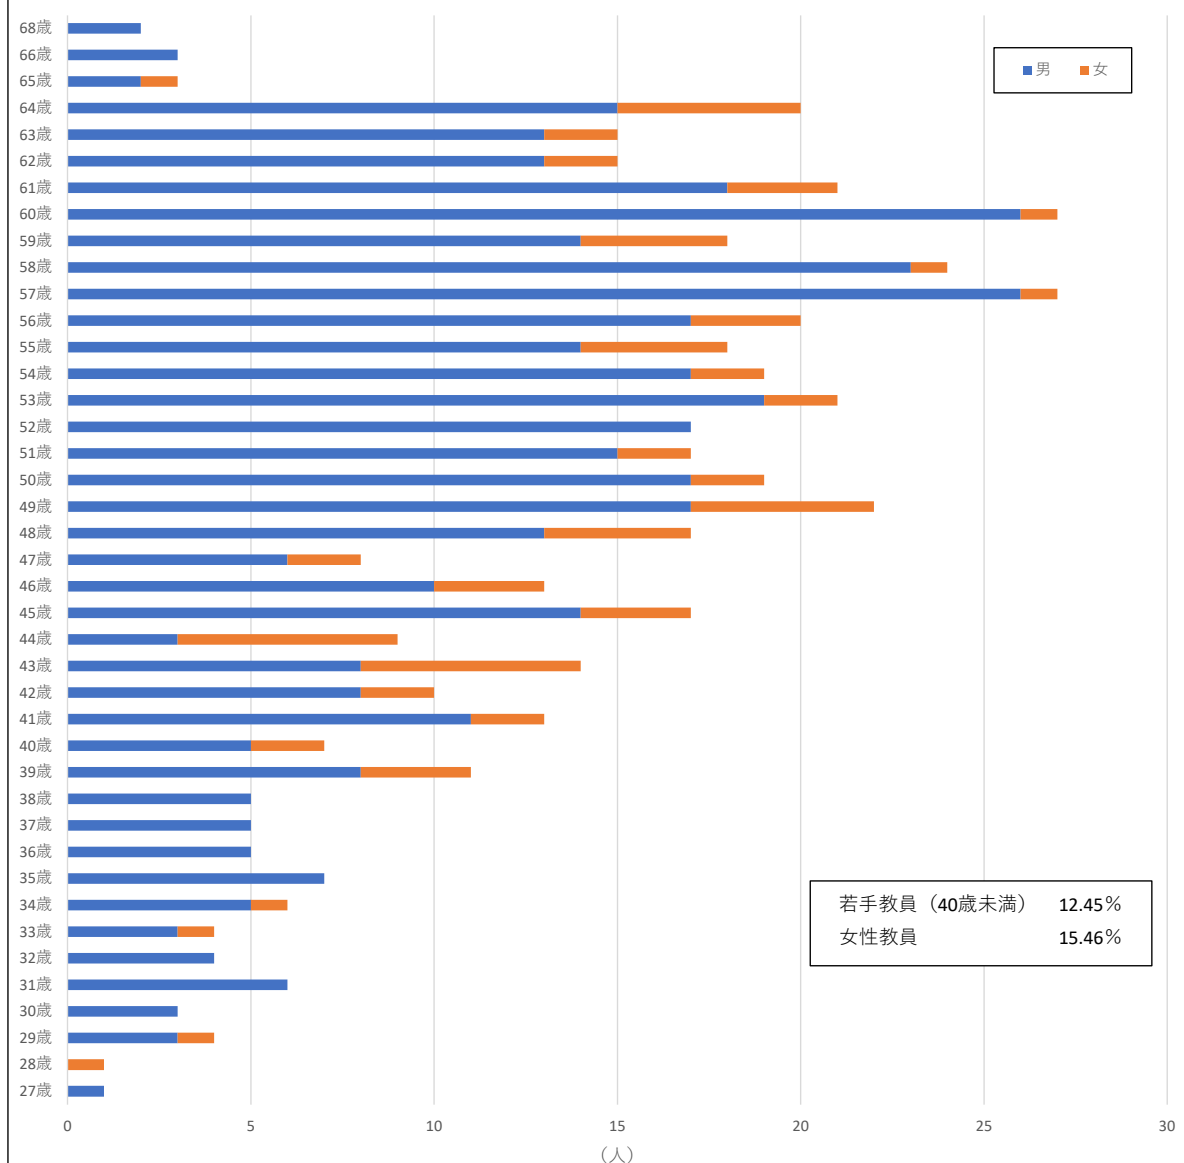

本務教員年齢構成（令和4年5月1日現在）

年齢構成

年齢区分	教授	准教授	講師	助教	助手	計
～29歳	0	0	1	5	0	6
30～39歳	0	13	18	25	0	56
40～49歳	26	77	15	11	1	130
50～59歳	137	50	10	2	1	200
60歳～	88	12	3	2	1	106
合計	251	152	47	45	3	498

男女別構成員数

	教授		准教授		講師		助教		助手		合計		
	男	女	男	女	男	女	男	女	男	女	男	女	計
計	224	27	126	26	33	14	36	9	2	1	421	77	498