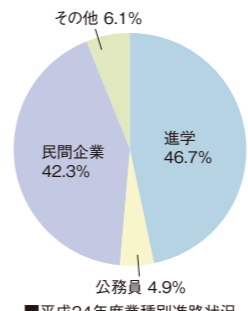

工学部

Student's Voice

工学部 都市システム工学科 平成24年度卒業
松島 由布子 [福島工業高等専門学校(福島)]

内定先 東日本旅客鉄道株式会社

あれこれ悩まずに、実際に行動して学んでいくことが大切。

自己分析や面接練習においては、推敲や練習の回数を重ねて、先生や先輩、時には志望する企業の方に添削やご指導して頂きながら、内容を深く掘り下げて整理していました。巷では就職対策本が数多く溢れていますが、私は面接時のマナー以外は特に参考にせず、自分らしく就職活動することを念頭に置いていました。あれこれ悩んで立ち止まるよりも、実際に動いて学んでいく方が効果的だと思います。