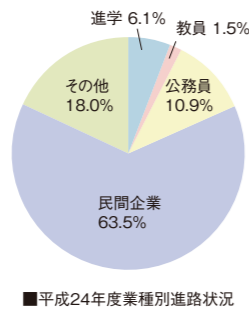

●平成24年度の主な進学・就職先

1. 【進学】(茨城大院、北海道大院、東北大院、筑波大院、千葉大学法科大学院、横浜国立大院、神戸大院、専修大学法科大学院)
   教員(山形、茨城、栃木)
   公務員(茨城県警、茨城県庁、日立市役所、阿見町役場、小美玉市役所、石岡市役所、稲敷市役所、茨城町役場、沖縄県警、御宿町役場、笠間市役所、鹿嶋市役所、古河市役所、五城目役場、佐久市役所、さくら市役所、下郷町役場、高萩市役所、滝沢村役場、東海村役場、東金市役所、取手市役所、那珂市役所、長野県庁、新潟県警、常陸太田市役所、ひたちなか市役所、福島県警、福島県庁、国土交通省東北地方整備局、銚田市役所、警視庁、東京地方検察庁、航空自衛隊)
   (株)常陽銀行
   (株)筑波銀行
   (株)足利銀行
   (株)筑波銀行
   (株)静岡銀行
   (株)清水銀行
   (株)大東銀行
   (株)東邦銀行
   (株)東日本銀行
   (株)三井住友銀行
   中央労働金庫
   水戸信用金庫
   東北労働金庫
2. 福島信用金庫
   茨城県信用組合
   いわき信用組合
   茨城県信用保証協会
   社会保障診療報酬支払基金
   東日本旅客鉄道(株)
   (株)損害保険ジャパンイオンリテール(株)
   (株)アズノウアズ(株)茨城新聞社
   (株)エイチ・アイ・エス(株)オニオン新聞社(株)木下の介護(株)ヘルーナ(株)メディアハウス(株)山新コンセプトハウス(株)関野商事(株)JA茨城県中央会茨城県厚生農業協同組合連合会茨城県水産試験場内水面支場茨城県中小企業団体中央会東京海上日動火災保険(株)野村證券(株)大和証券(株)東日本電信電話(株)寺島薬局(株)カスミ(株)ヨドバシカメラ(株)ローソン ほか