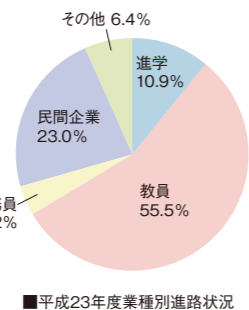

教育学部

Student's Voice

教育学部 学校教育教員養成課程 学校教育コース生活科学教育系 家庭選修 平成24年度卒業
植田 成末 [水戸桜ノ牧高校(茨城)]

内定先 中学校教諭(茨城)

目指す教師像をじっくり考えることは、自分を見つめ直す大切な時間。

教育学部では、必修科目で教育に関する教養、専門科目で自分の専門とする教科・分野について学ぶことができ、基礎から自分の専門分野まで幅広く知識を深めることができます。また、教員採用試験対策の講座や相談室など、教員を志す学生への支援がとても充実しています。小論文や面接の指導を通して、自分が教師を志す理由や目指す教師像をじっくり考えることは、自分の考えを深め、アピールできる自分を見つける貴重な時間となりました。