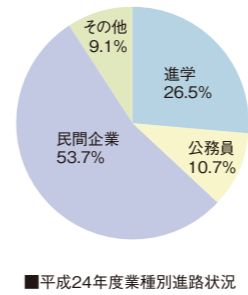

農学部

Student's Voice

農学部 生物生産科学科 平成24年度卒業
渡邊 進太郎 [北海道第一高校(茨城)]

内定先 全国農業協同組合連合会(JA全農)茨城本部

授業で食品について多くを学んだ事が、自分の強みになりました。

私が就職活動で力を入れたことは自己分析です。就職活動を成功させるカギは、まず自分を良く知るために自己分析をじっくり行い、自分の強みを多く見つけることであると思います。大学生活では自分から行動することが多く求められます。また、積極的に探せばチャレンジする機会はたくさんあります。ぜひ茨城大学農学部で就活に生かせる自分の「強み」を見つけてください。

●平成24年度の主な進学・就職先

- 【進学】(茨城大院、東京大院、京都大院、東北大院、東京農工大 など)公務員(茨城県、茨城県警、北海道、福島県、千葉県、神奈川県警、警視庁、長崎県警、成田市、市川市、常総市、茂原市)(株)常陽銀行(株)足利銀行(株)ゆうちょ銀行水戸信用金庫全国農業協同組合連合会全国酪農協同組合連合会千葉県農業共済組合連合会ネスレ日本(株)カスミ(株)(株)旭物産日本フードパッカー(株)JA東日本くみあい飼料(株)古谷乳業(株)(株)フジフーズ(株)フレンテトモエ乳業(株)利根ココロラボリング(株)雪印メグミルク(株)
- 小松水産(株)(株)ハタダホト(株)(株)ブルーミッシュ阪神畜産(株)(株)エムテック日本年金機構(株)日本農協新聞コープネット事業連合(株)セブンイレブンジャパン(株)国土建設コンサルタント(株)日本食品分析センター住友化学園芸(株)正栄食品工業(株)(株)ハヤブサドットコム(株)セキキ関東(株)AOKIホールディングス東証商事検査開発(株)(株)雪村(株)マルハン(株)茨進(株)メディアサインエンブレニング ほか