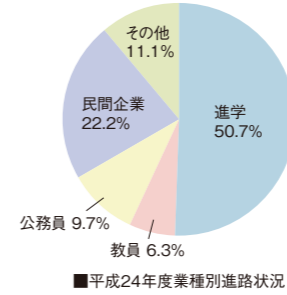

理学部

Student's Voice

理学部 理学科 化学コース 平成24年度卒業
櫻村 成輝 [日立第一高校(茨城)]

内定先 日立化成株式会社

講義から学んだ基礎や資格が、強い武器になりました。

理学部では自分の専攻以外にもさまざまな分野の講義を受けることができるので、幅広い分野の基礎を学ぶことが出来ます。その中で自分は理系に求められる論理的な考えを身につけましたが、これは就職活動をするにあたって強い武器になったと思います。また、専門分野の講義を履修して得られる受験資格を使って資格を取得したことも、とても強みになりました。