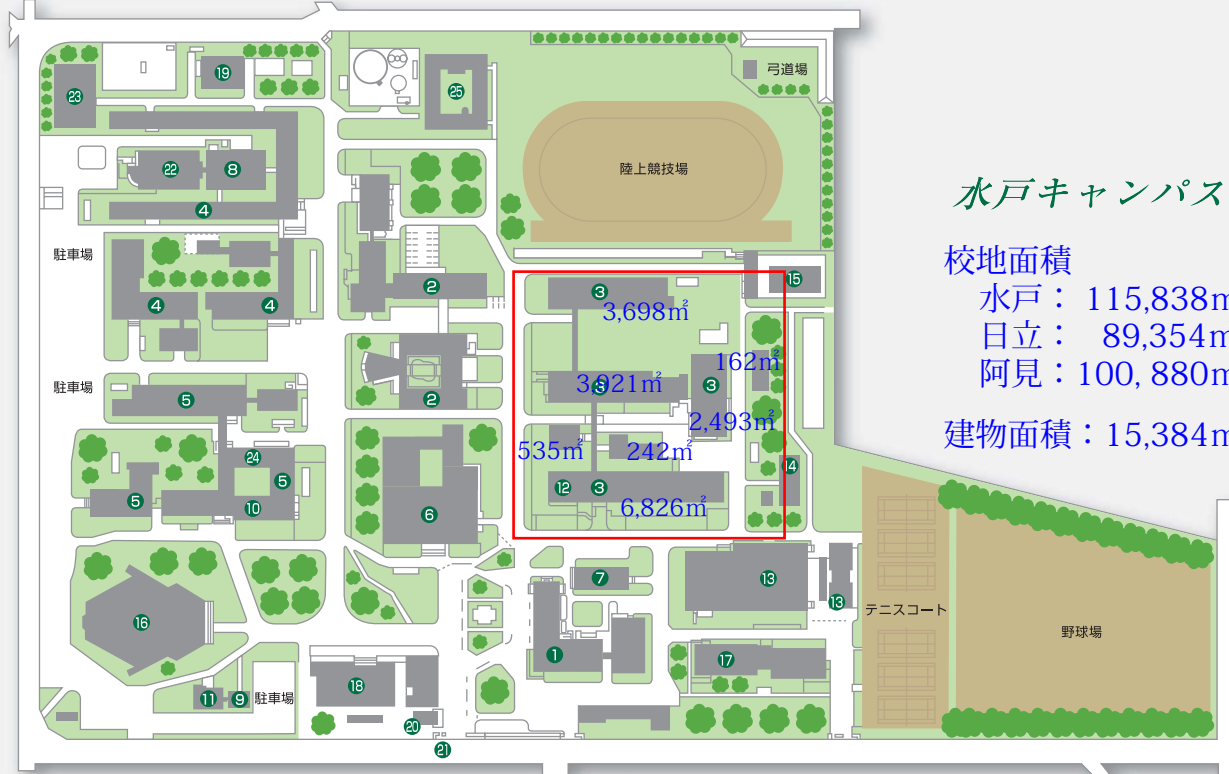

校地校舎等の図面（都道府県内における位置関係図面）

■ 茨 城 大 学

水戸キャンパス

人文学部・教育学部・理学部

大学院人文科学研究科・大学院教育学研究科・大学院理工学研究科（理学系）

特別支援教育特別専攻科

日立キャンパス

工学部

大学院理工学研究科（工学系）

阿見キャンパス

農学部

大学院農学研究科・連合農学研究科（東京農工大学大学院連合農学研究科に参加）

最寄り駅からの距離や交通機関がわかる図面

水戸キャンパス

JR 水戸駅（北口）バスターミナル
7番乗り場から茨城交通バス
「茨大行（栄町経由）」に乗り、
「茨大前」で下車。
(バス乗車時間は約30分)

〒310-8512 水戸市文京 2-1-1

■人文学部 TEL : 029-228-8104 FAX : 029-228-8199
 ■教育学部 TEL : 029-228-8205 FAX : 029-228-8329
 ■理学部 TEL : 029-228-8334 FAX : 029-228-8409

校舎, 運動場等の配置図 (完成年度のもの)

水戸キャンパス

校地面積

水戸 : 115,838m²

日立 : 89,354m²

阿見 : 100,880m²

建物面積 : 15,384m²

- | | | | | |
|-----------------|---------------|-----------|----------------|-----------|
| ①本部事務局 (入学センター) | ⑧IT 基盤センター | ⑬体育館・柔剣道場 | ⑳守衛所 | ㉕課外活動共用施設 |
| ②人文学部 | 理学部校舎 | ⑭体育合宿所 | ㉑正門 | |
| ③教育学部 | ⑨生涯学習教育研究センター | ⑮プール | ㉒総合研究棟 | |
| ④理学部 | ⑩大学教育センター | ⑯講堂 | ㉓環境リサーチラボラトリー棟 | |
| ⑤共通教育棟 | 留学生センター | ⑰学生会館 | 地球変動適応科学研究機関 | |
| ⑥図書館 | ⑪地域総合研究所 | ⑱福利センター | 放送大学茨城学習センター | |
| ⑦保健管理センター | ⑫教育実践総合センター | ⑲機器分析センター | ㉔学生就職支援センター | |