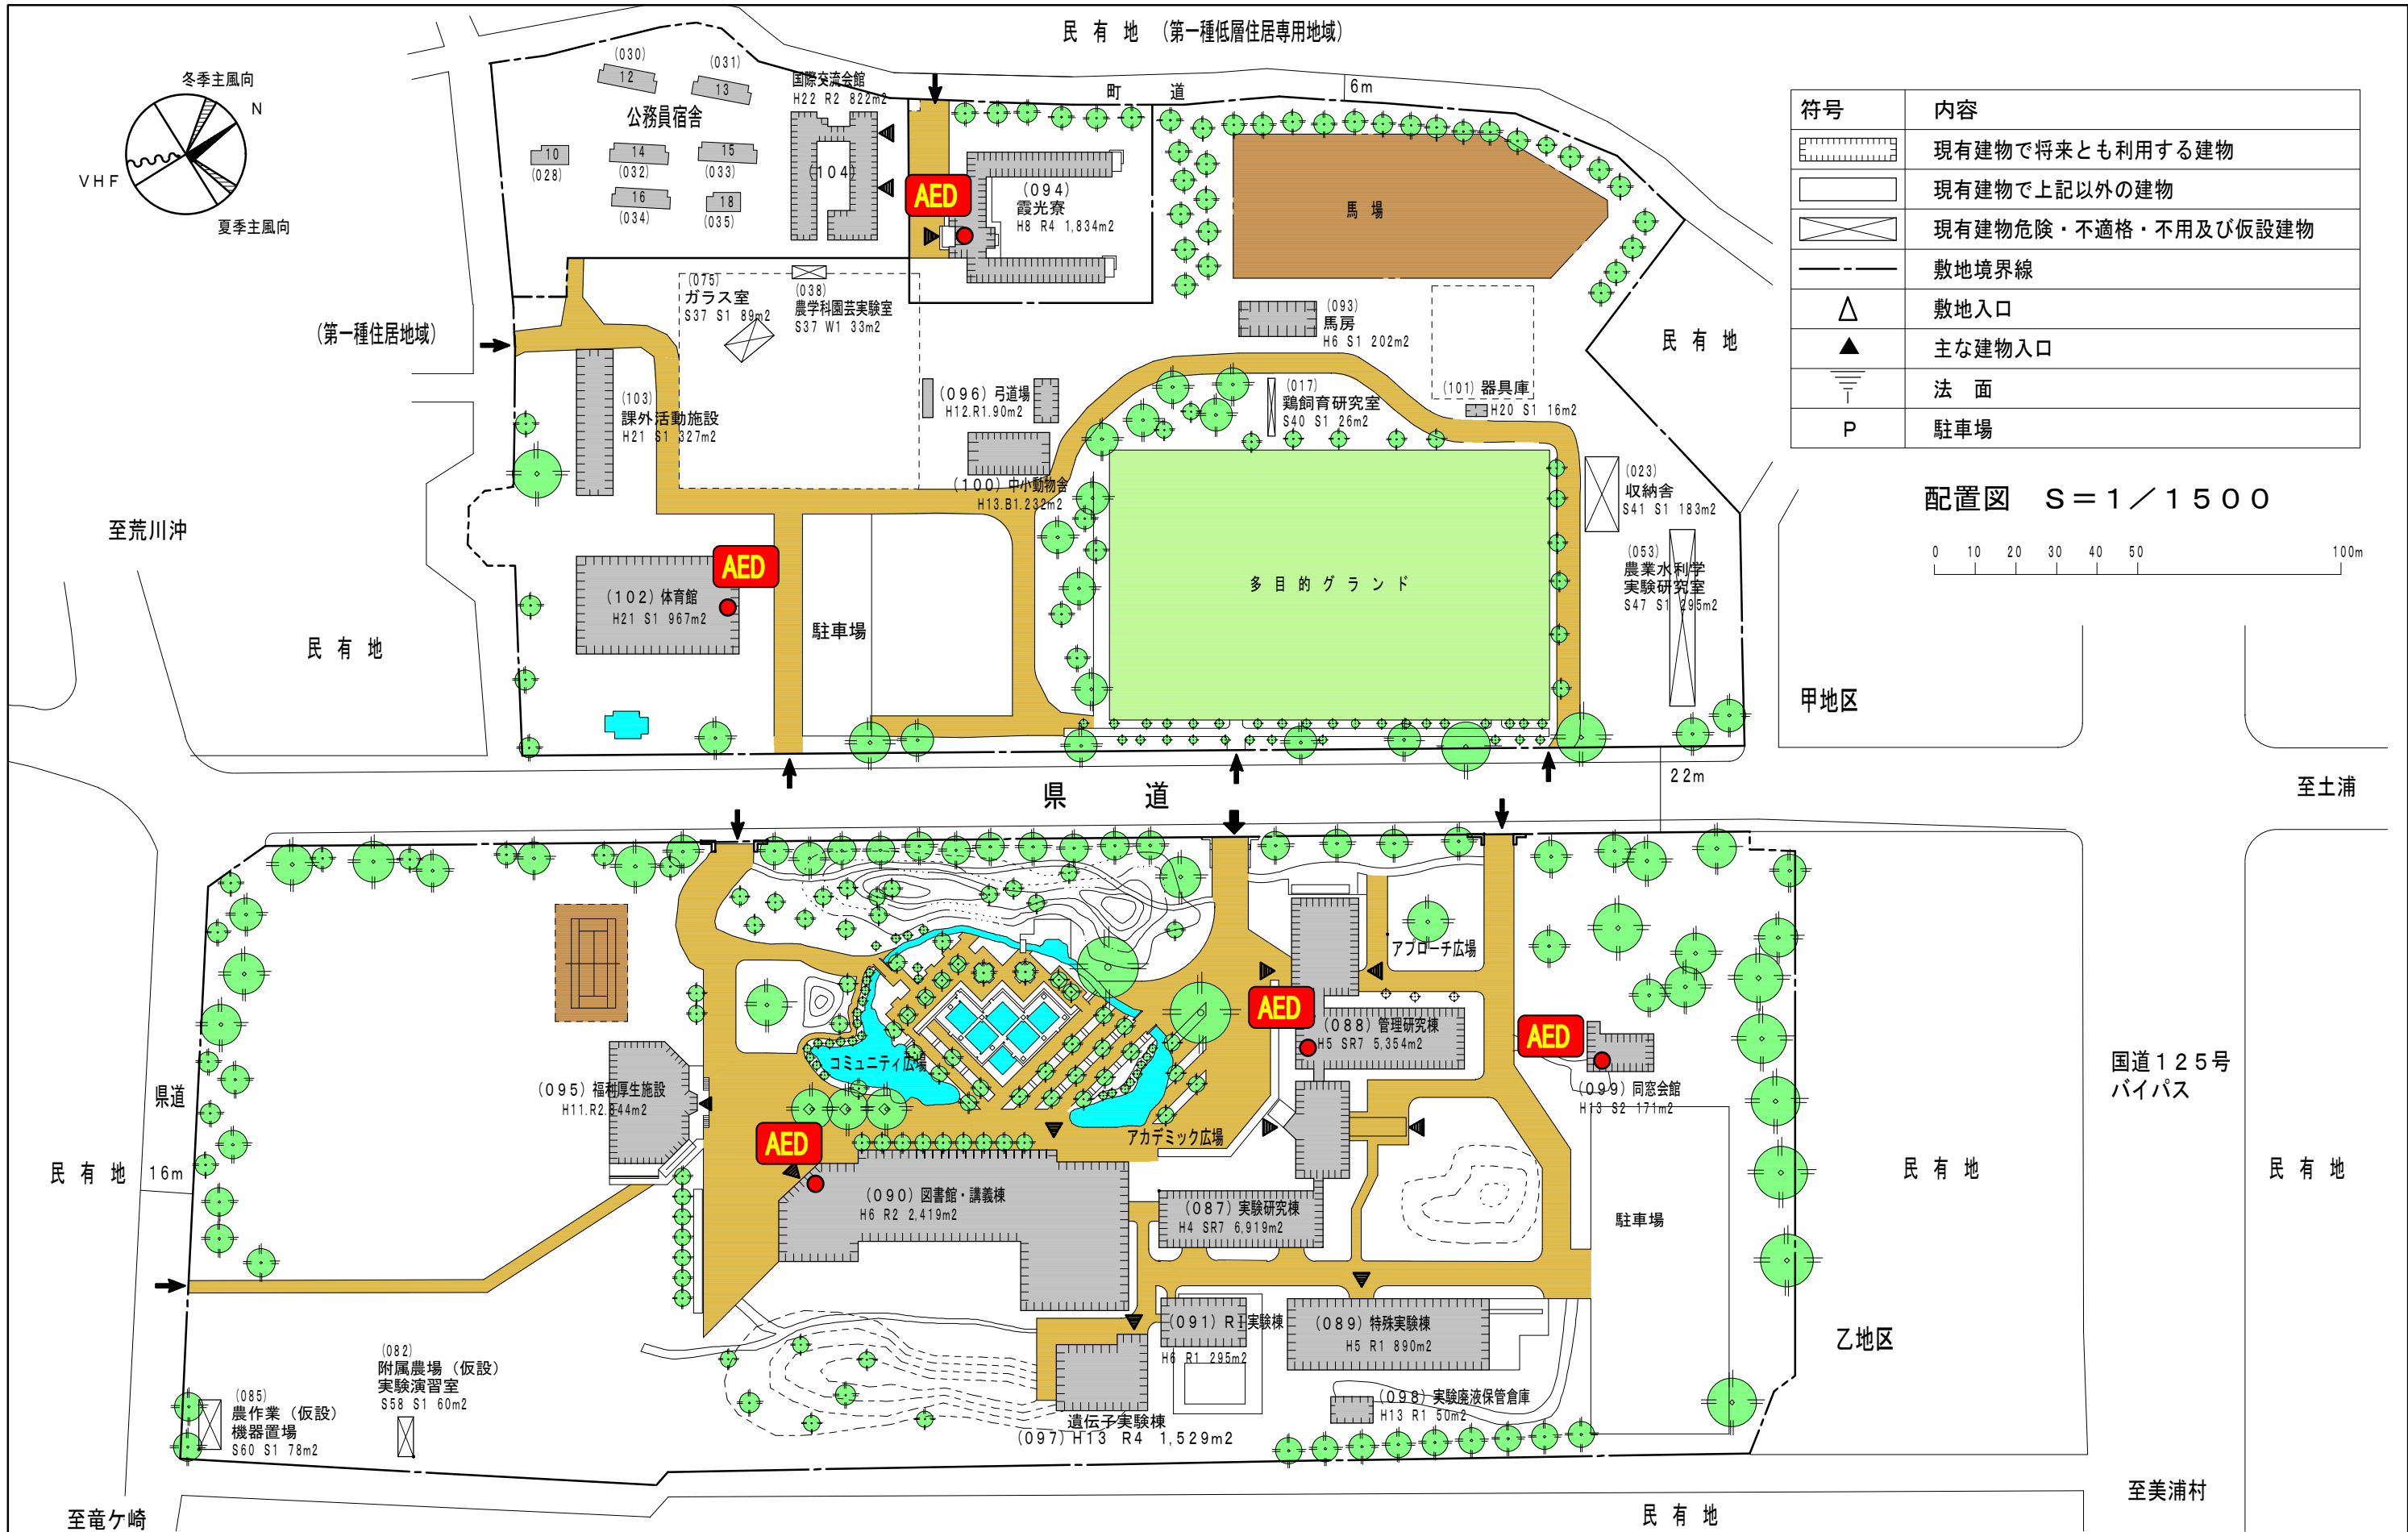

配置図

符号	内容
	現有建物で将来とも利用する建物
	現有建物で上記以外の建物
	現有建物危険・不適格・不用及び仮設建物
	敷地境界線
	敷地入口
	主な建物入口
	法面
	駐車場

配置図 S=1/1500
0 10 20 30 40 50 100m

敷地面積	建築面積	建物延面積	建ぺい率	容積率	全学生数	学部等名	団地番号	団地名	所在地	学校番号	学校名	作成年度
113,472 m ²	10,333 m ²	24,205 m ²	9.0 %	21.0 %	480 人	農学部・学生寄宿舍（霞光寮）・遺伝子・職員宿舎	003	阿見町	稲敷郡阿見町中央3-21-1	0152	茨城大学	平成23年度

配置図

至荒川沖

配置図 S = 1 / 2000

符号	内容
	現有建物で将来とも利用する建物
	現有建物で上記以外の建物
	現有建物危険・不適格・不用及び仮設建物
	敷地境界線
	敷地入口
	主な建物入口
	法面
	駐車場

敷地面積	建築面積	建物延面積	建ぺい率	容積率	全学生数	学部等名	団地番号	団地名	所在地	学校番号	学校名	作成年度
220,963 m ²	3,082 m ²	3,718 m ²	1.0 %	2.0 %	人	農学部附属農場	024	阿見町 阿見	稲敷郡阿見町4668-1	0152	茨城大学	平成23年度