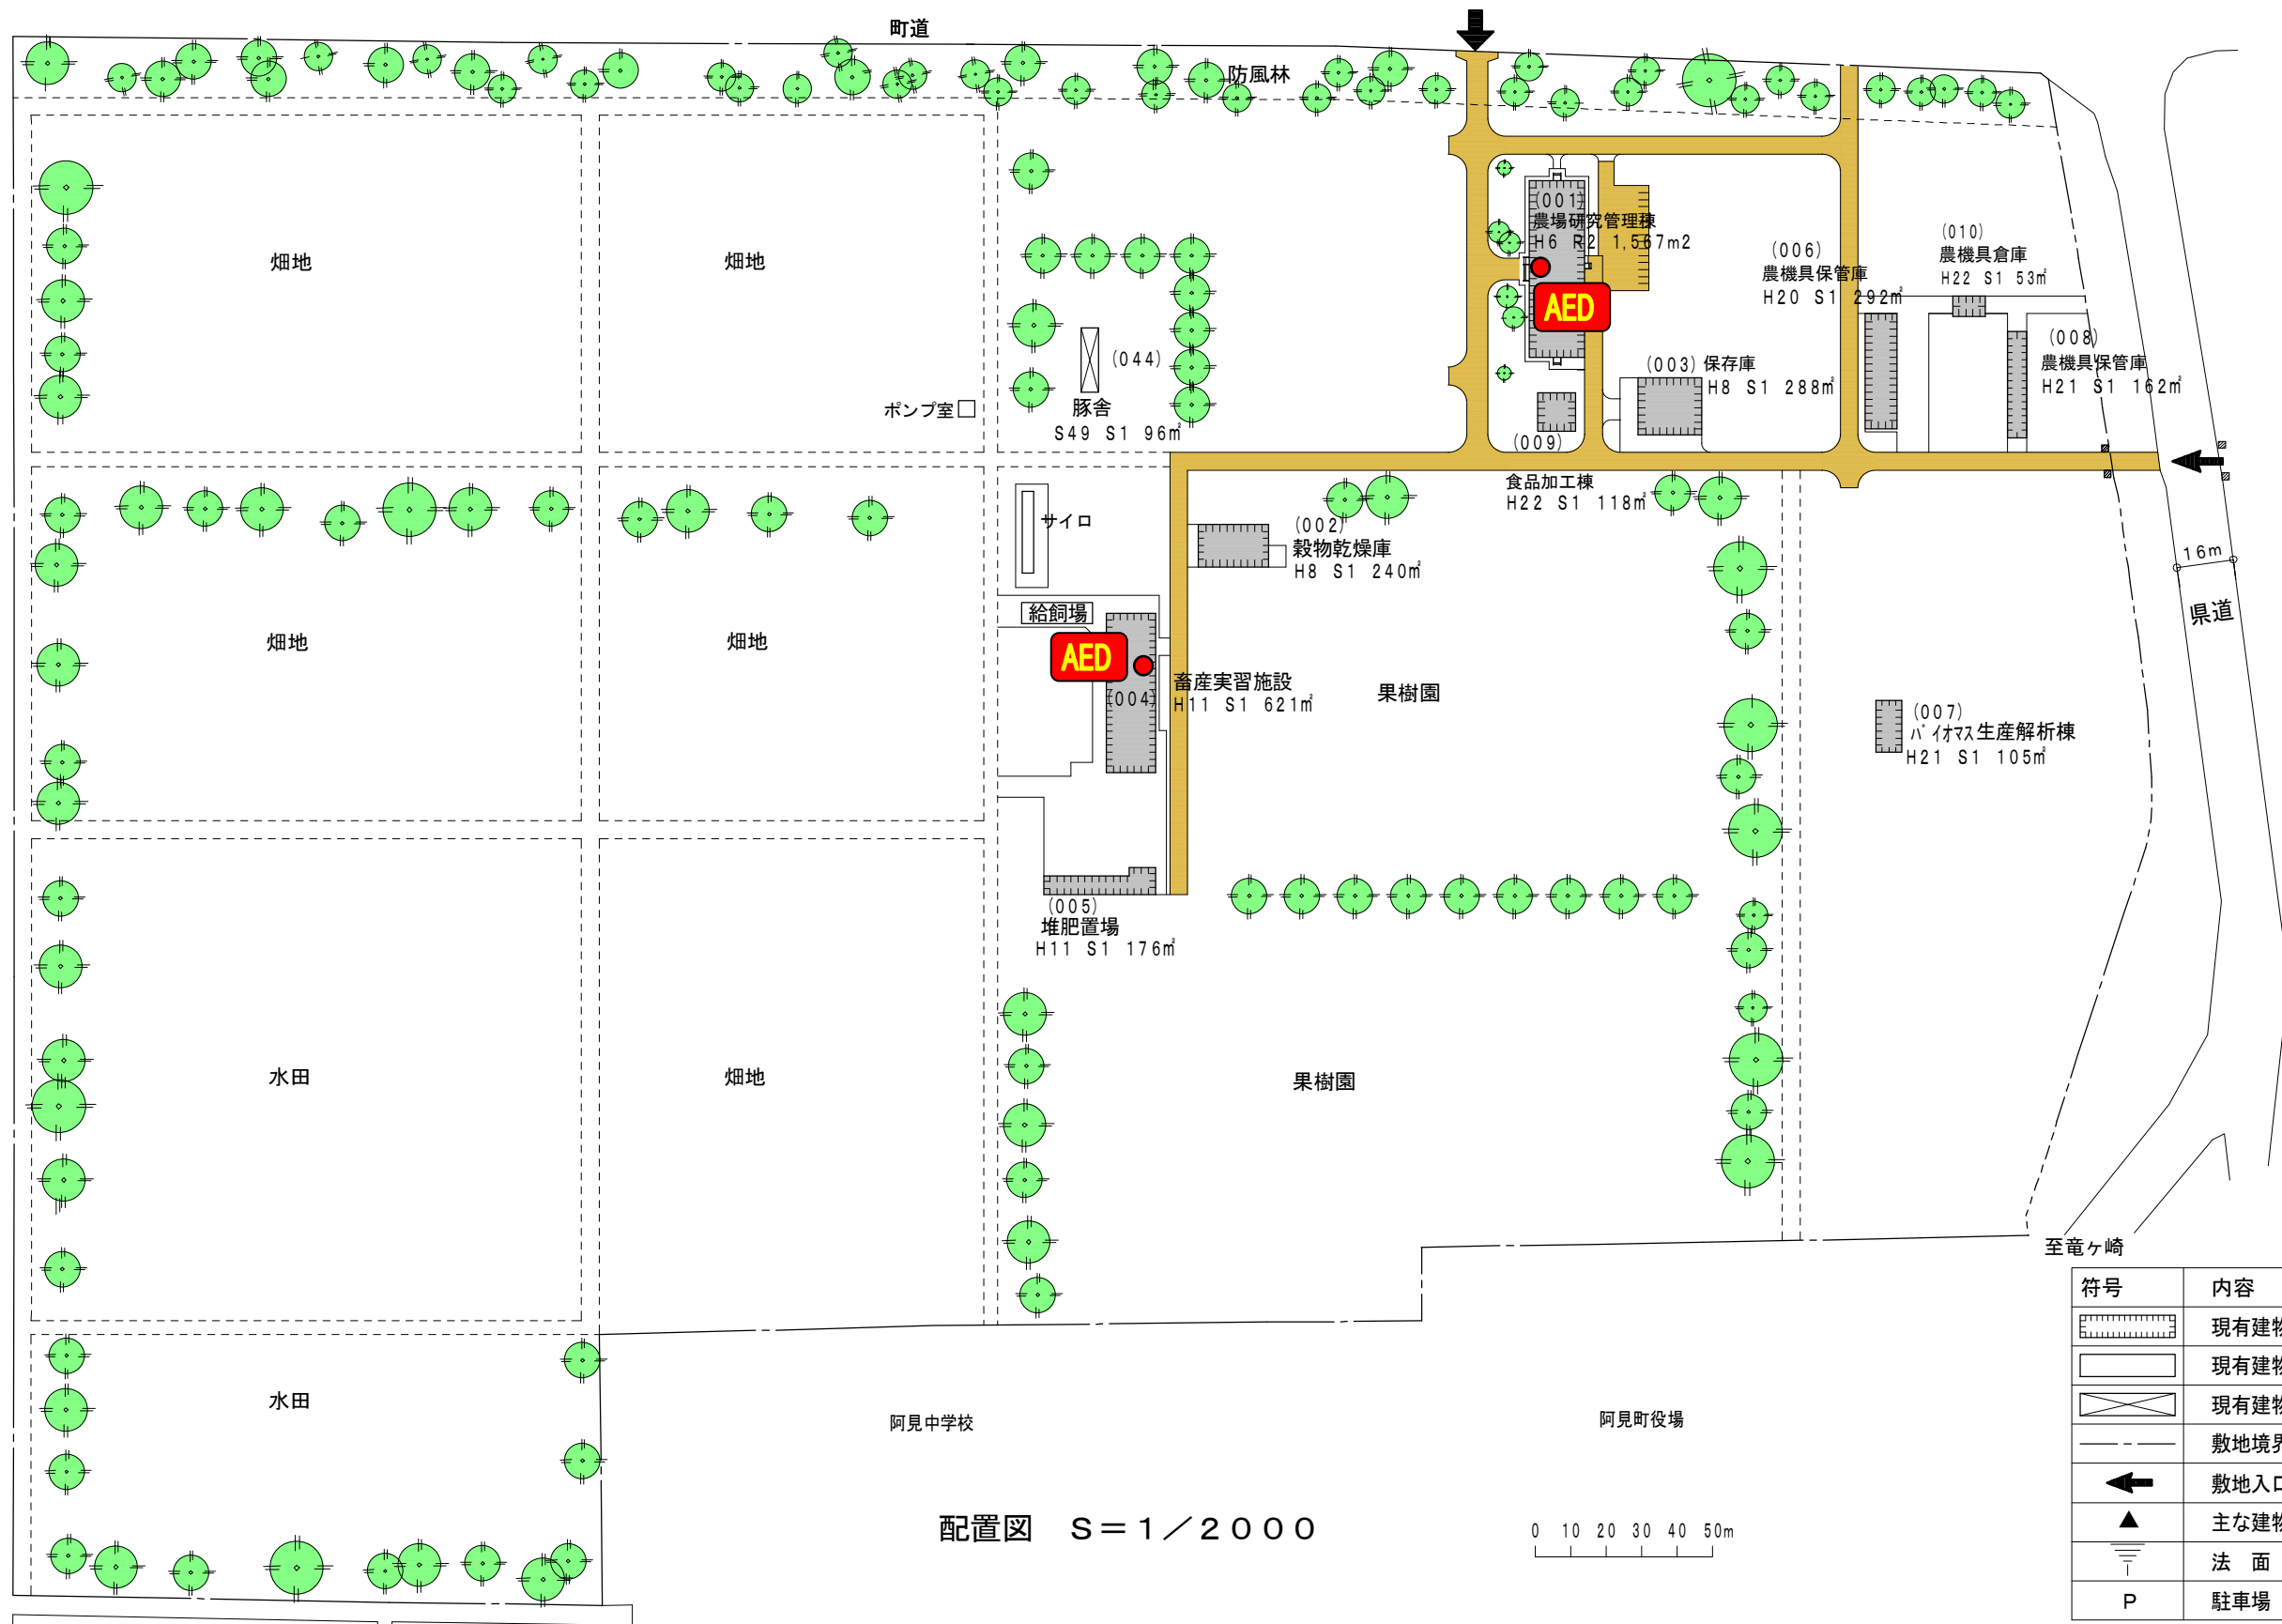

配置図

符号	内容
	現有建物で将来とも利用する建物
	現有建物で上記以外の建物
	現有建物危険・不適格・不用及び仮設建物
	敷地境界線
	敷地入口
	主な建物入口
	法面
	駐車場

配置図 S=1/1500
0 10 20 30 40 50 100m

敷地面積	建築面積	建物延面積	建ぺい率	容積率	全学生数	学部等名	団地番号	団地名	所在地	学校番号	学校名	作成年度
113,472 m ²	10,333 m ²	24,205 m ²	9.0 %	21.0 %	480 人	農学部・学生寄宿舍（霞光寮）・遺伝子・職員宿舎	003	阿見町	稲敷郡阿見町中央3-21-1	0152	茨城大学	平成23年度

配置図

至荒川沖

配置図 S = 1 / 2000

符号	内容
	現有建物で将来とも利用する建物
	現有建物で上記以外の建物
	現有建物危険・不適格・不用及び仮設建物
	敷地境界線
	敷地入口
	主な建物入口
	法面
	駐車場

敷地面積	建築面積	建物延面積	建ぺい率	容積率	全学生数	学部等名	団地番号	団地名	所在地	学校番号	学校名	作成年度
220,963 m ²	3,082 m ²	3,718 m ²	1.0 %	2.0 %	人	農学部附属農場	024	阿見町 阿見	稲敷郡阿見町4668-1	0152	茨城大学	平成23年度