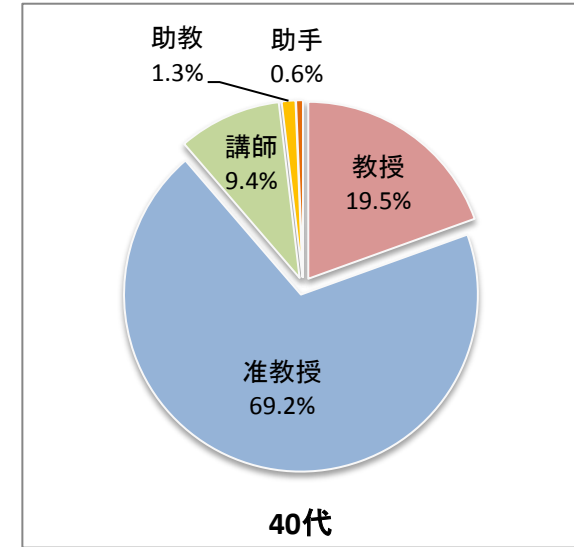

平成26年5月1日現在の教員年代別内訳(大学全体)