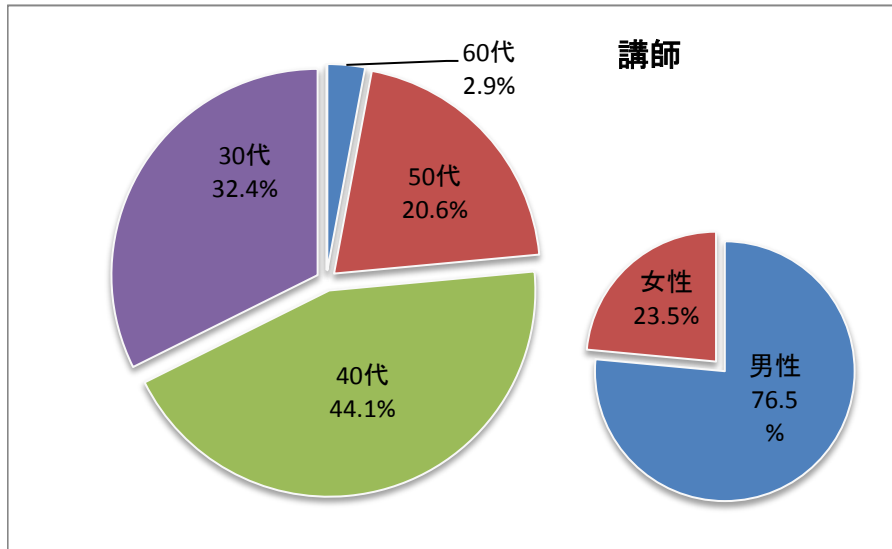

平成26年5月1日現在の教員職名別内訳(大学全体)