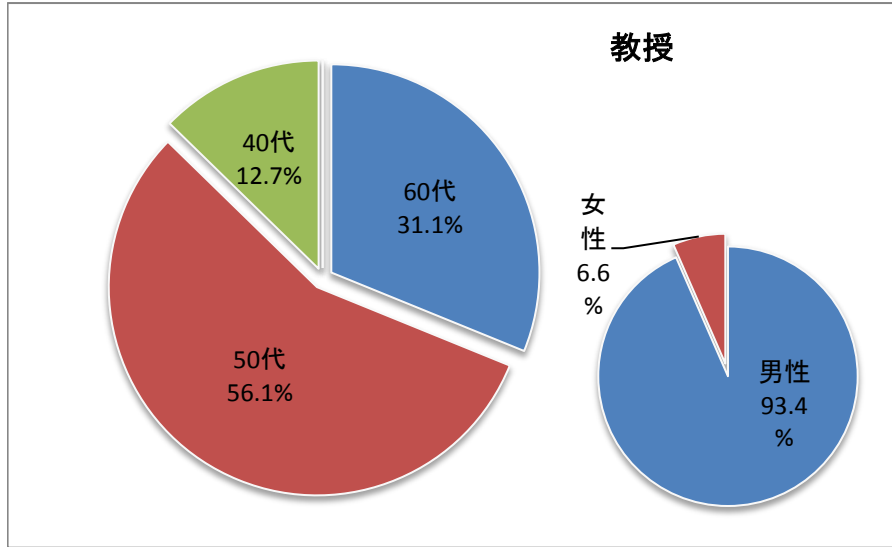

平成26年5月1日現在の教員職名別内訳(大学全体)