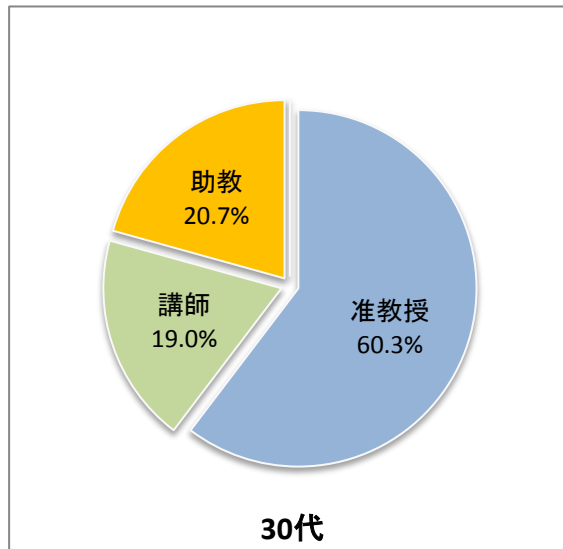

平成26年5月1日現在の教員年代別内訳(大学全体)