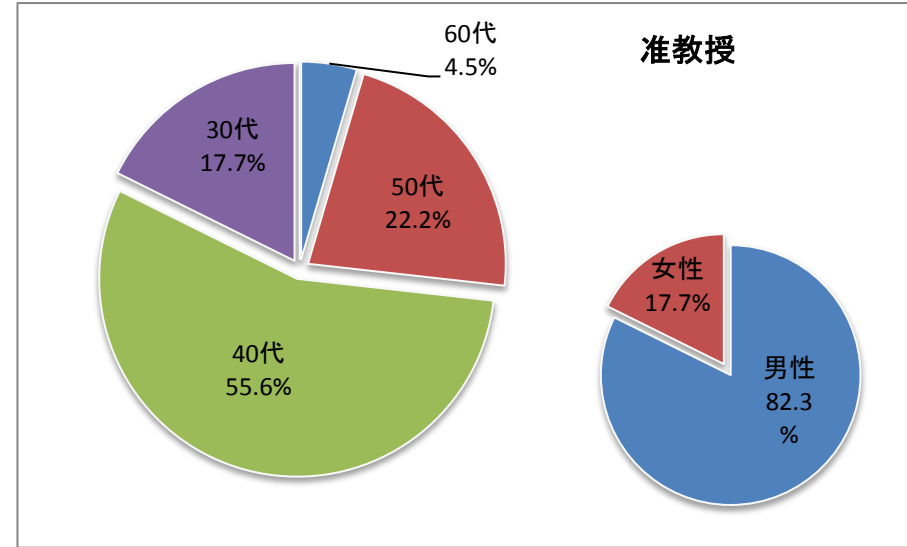

平成26年5月1日現在の教員職名別内訳(大学全体)