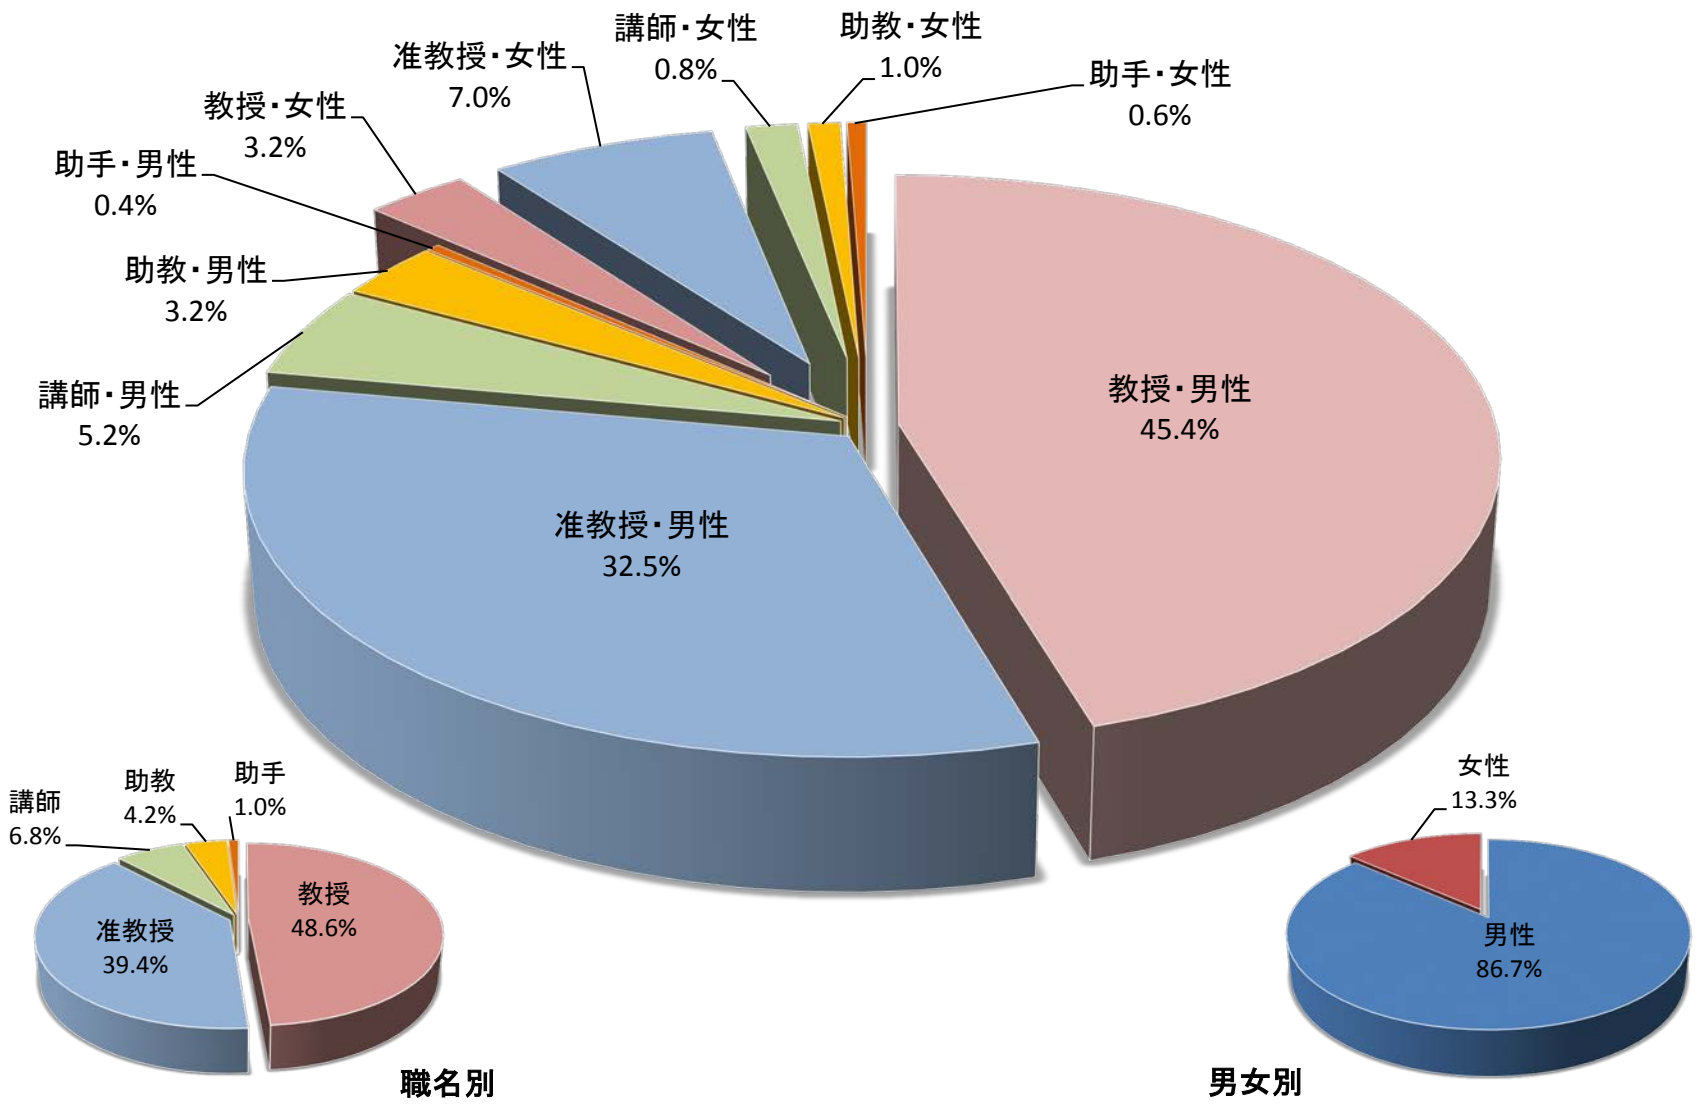

### 平成26年5月1日現在の教員年齢分布(大学全体)

名

0 5 10 15 20 25 30

男性教員

女性教員

- 教授
- 准教授
- 講師
- 助教
- 助手

※年齢については、平成26年度末年齢で作成。

# 平成26年5月1日現在の教員比率(大学全体)

## 平成26年5月1日現在の教員年代別内訳(大学全体)