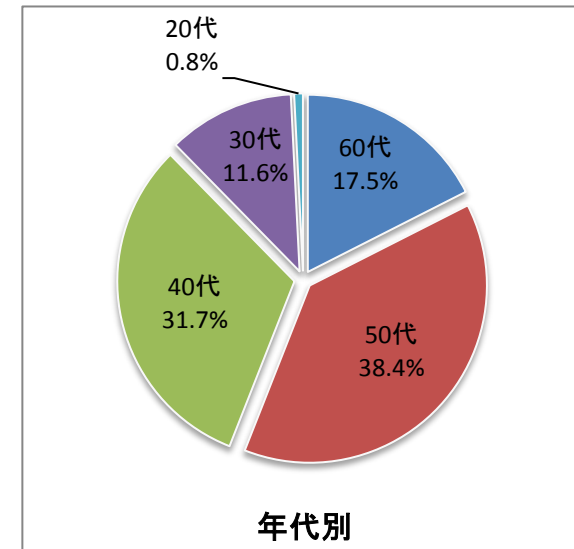

平成26年5月1日現在の教員年代別内訳(大学全体)