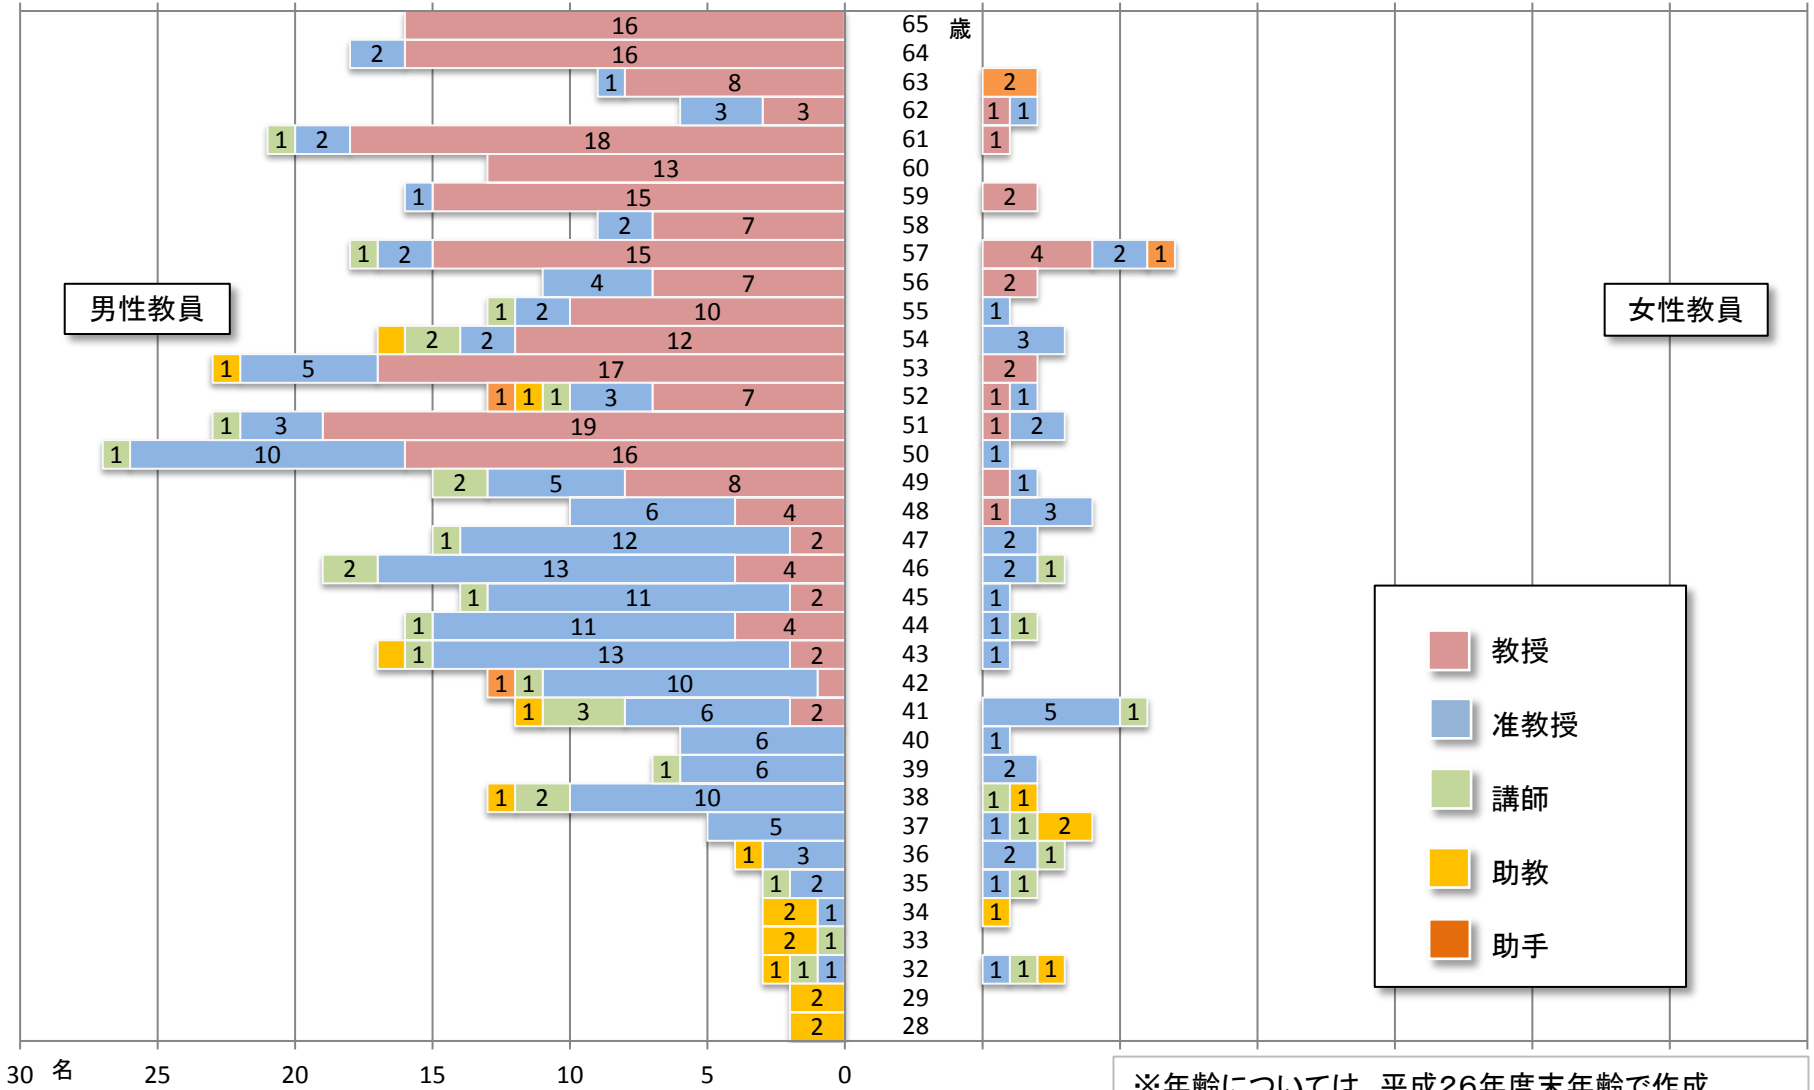

### 平成26年5月1日現在の教員年齢分布(大学全体)

名

0 5 10 15 20 25 30

男性教員

女性教員

- 教授
- 准教授
- 講師
- 助教
- 助手

※年齢については、平成26年度末年齢で作成。

# 平成26年5月1日現在の教員比率(大学全体)

## 平成26年5月1日現在の教員年代別内訳(大学全体)