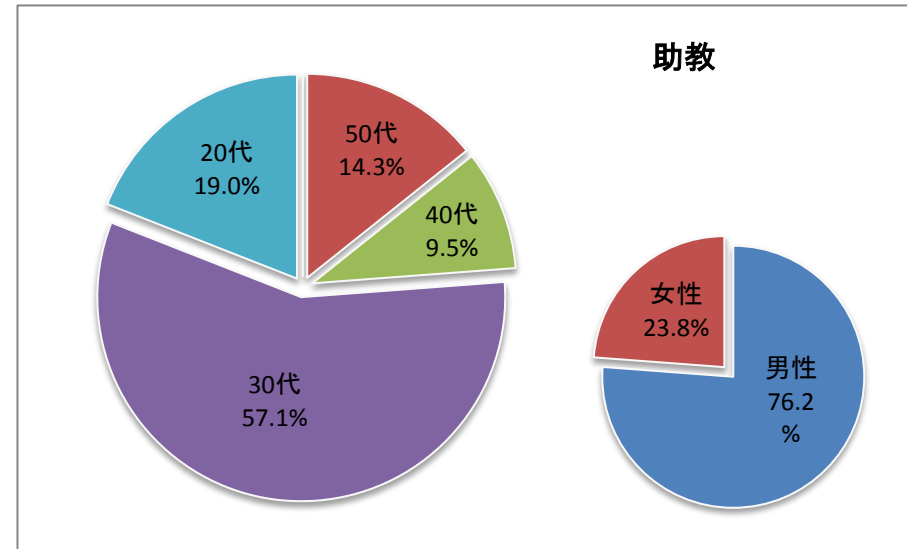

平成26年5月1日現在の教員職名別内訳(大学全体)