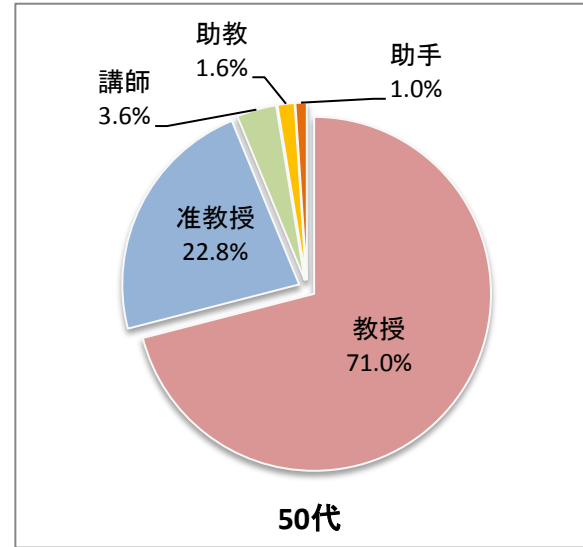

平成26年5月1日現在の教員年代別内訳(大学全体)