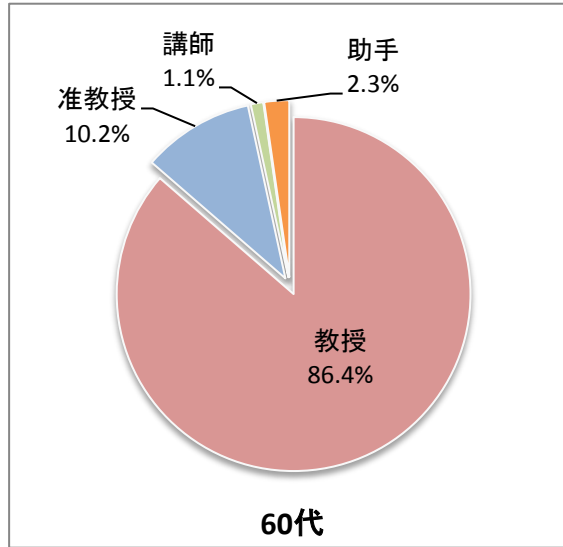

平成26年5月1日現在の教員年代別内訳(大学全体)