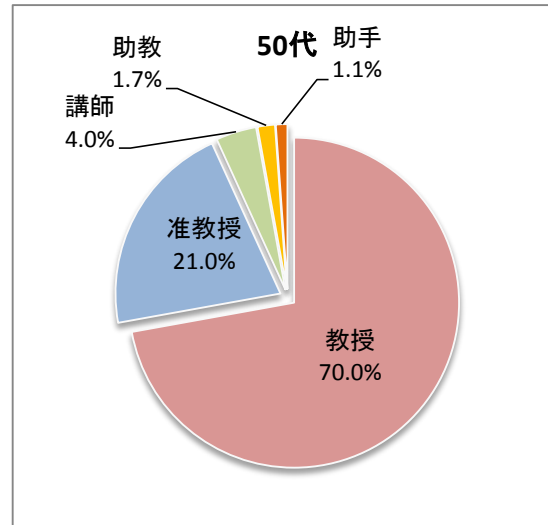

平成24年5月1日現在の教員年代別内訳(大学全体)