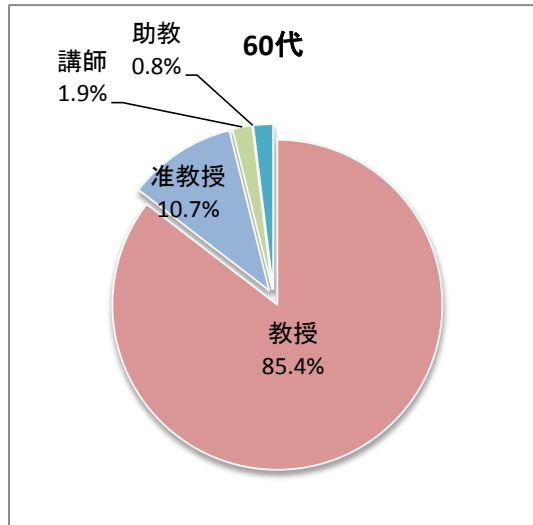

平成24年5月1日現在の教員年代別内訳(大学全体)