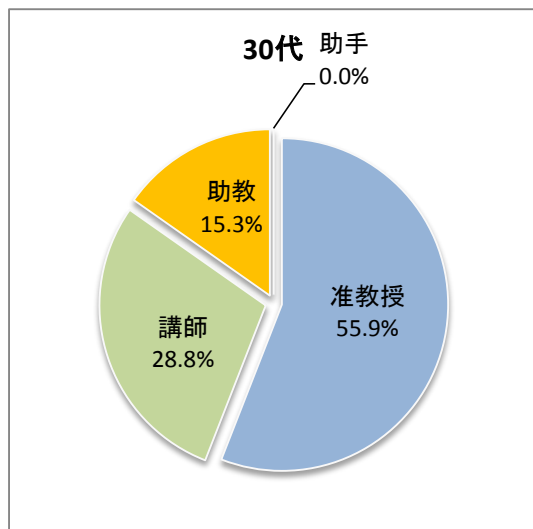

平成24年5月1日現在の教員年代別内訳(大学全体)