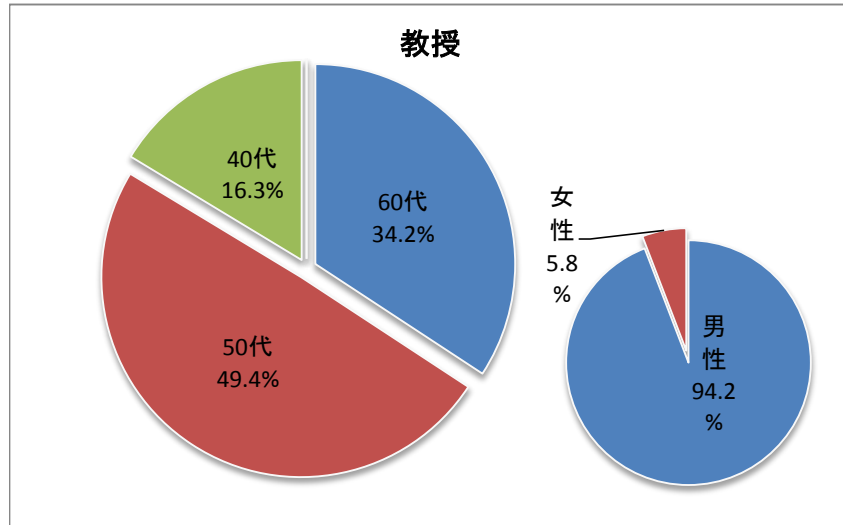

平成22年5月1日現在の教員職名別内訳(大学全体)