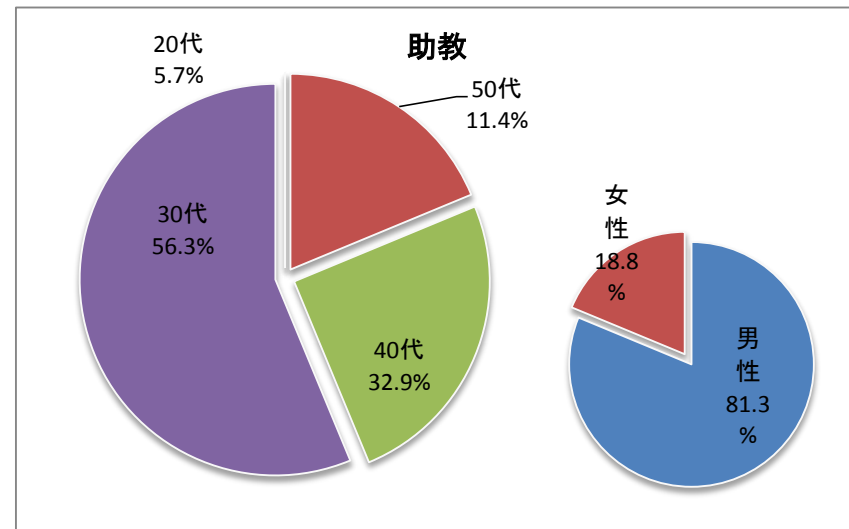

平成22年5月1日現在の教員職名別内訳(大学全体)