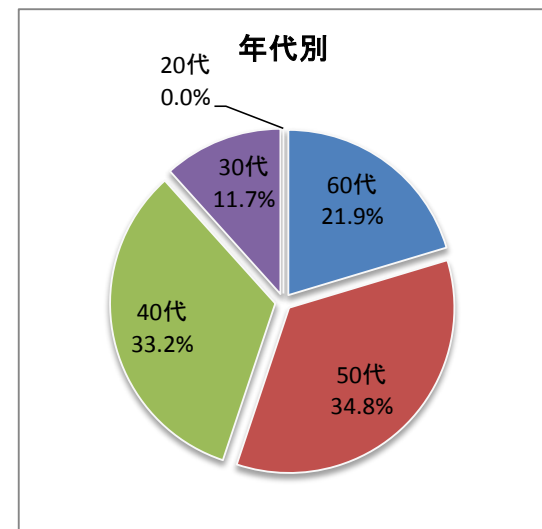

平成24年5月1日現在の教員年代別内訳(大学全体)