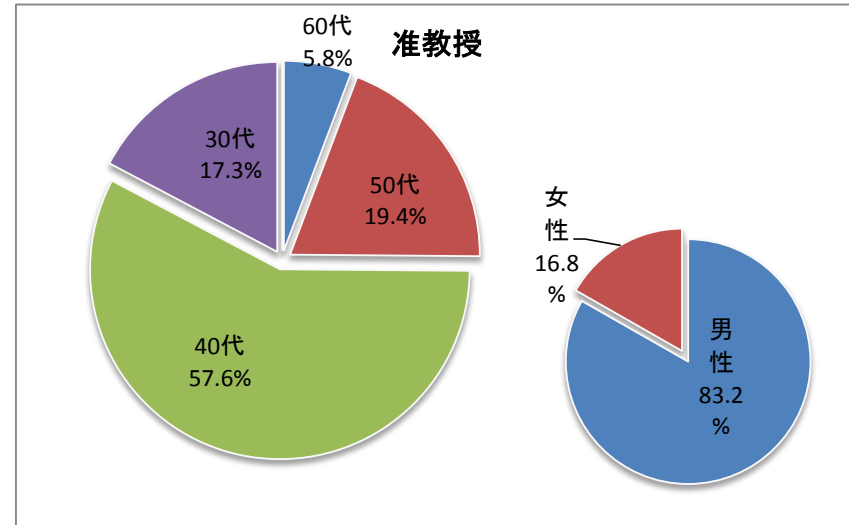

平成22年5月1日現在の教員職名別内訳(大学全体)