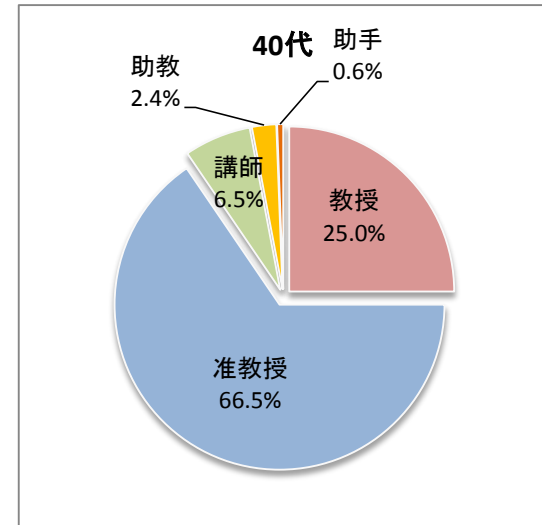

平成24年5月1日現在の教員年代別内訳(大学全体)