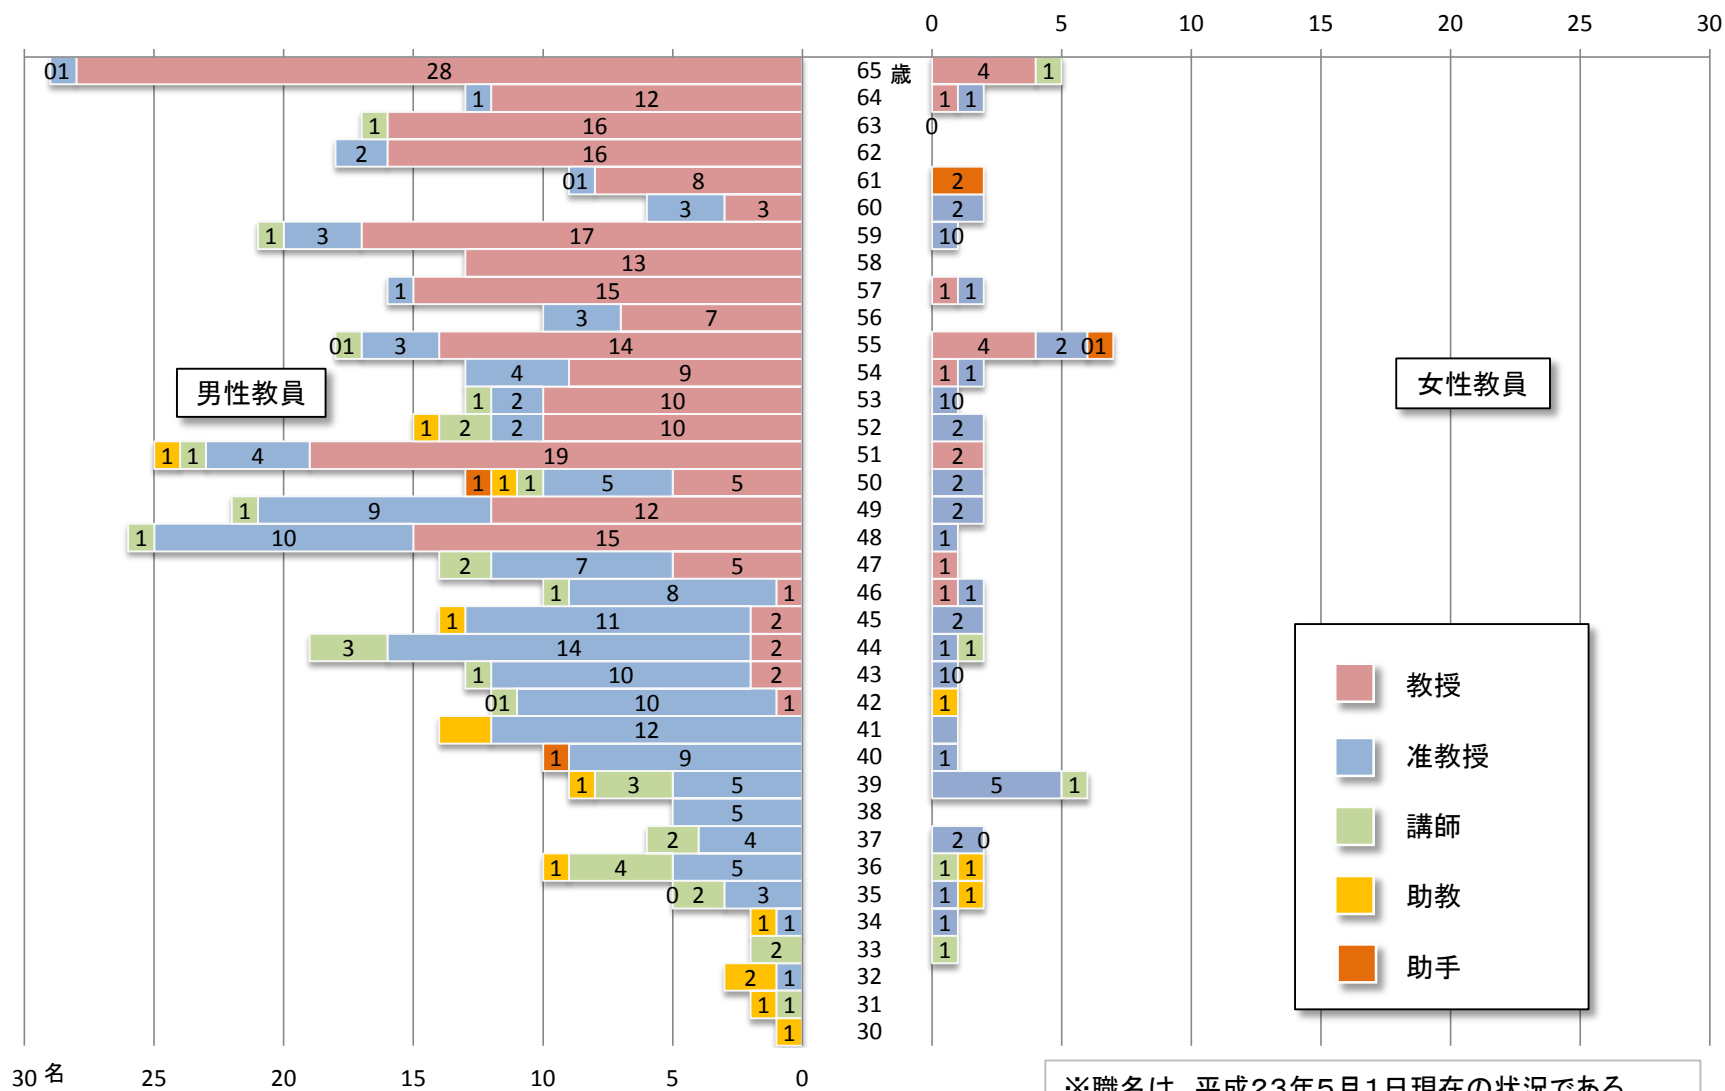

### 平成24年度末時点における教員年齢分布(大学全体)

名

※職名は、平成23年5月1日現在の状況である。

# 平成24年5月1日現在の教員比率(大学全体)

## 平成24年5月1日現在の教員年代別内訳(大学全体)