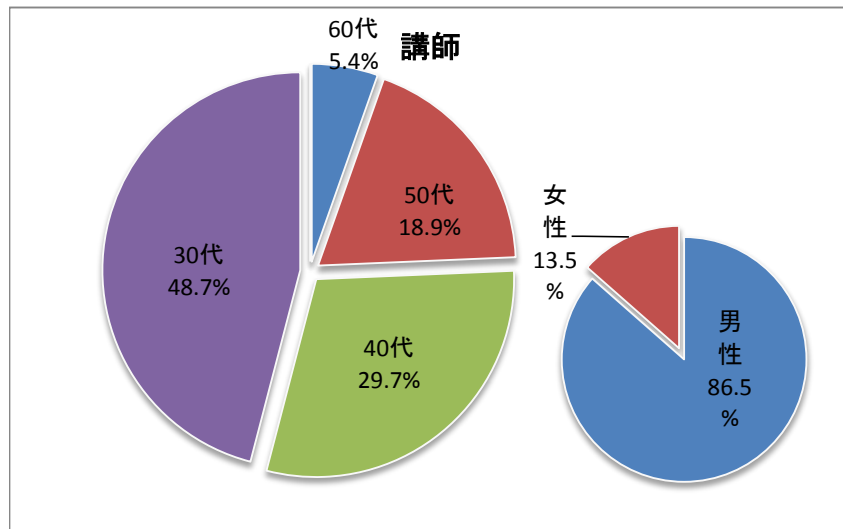

平成22年5月1日現在の教員職名別内訳(大学全体)