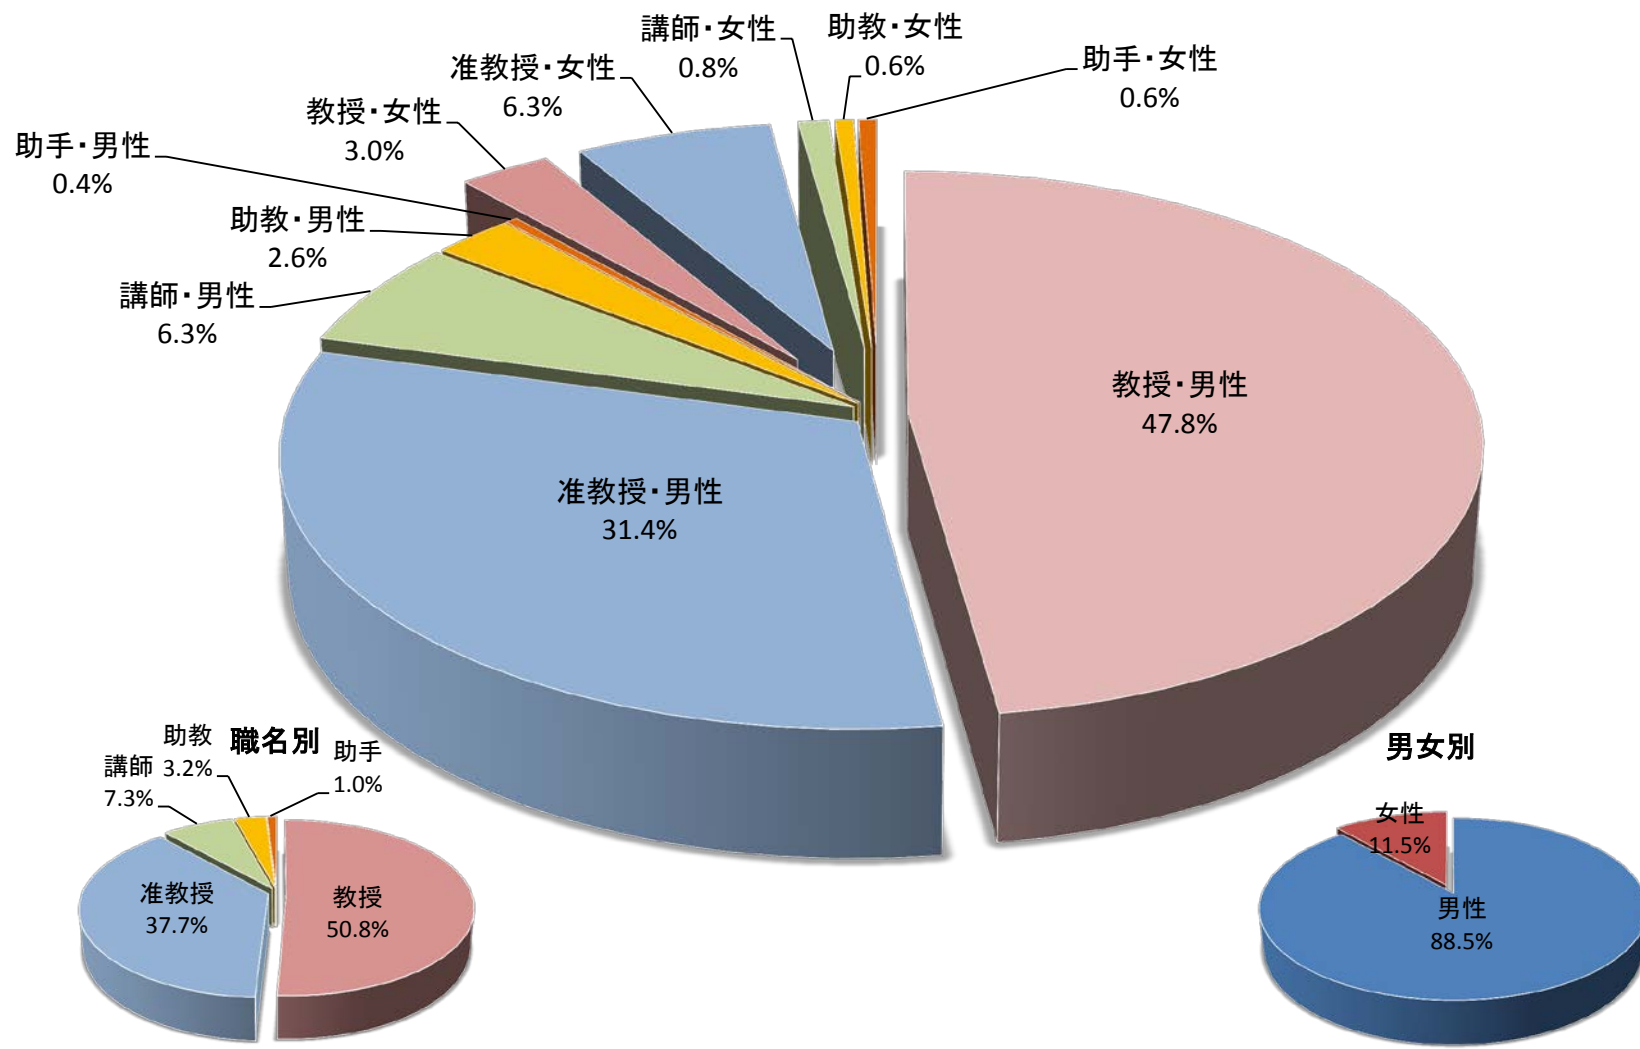

### 平成24年度末時点における教員年齢分布(大学全体)

名

※職名は、平成23年5月1日現在の状況である。

# 平成24年5月1日現在の教員比率(大学全体)

## 平成24年5月1日現在の教員年代別内訳(大学全体)