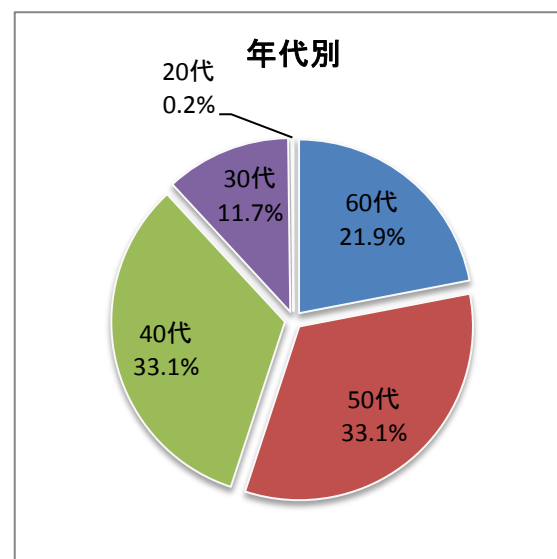

平成23年度末時点における教員年齢分布(大学全体)

名
30
25
20
15
10
5
0

男性教員

女性教員

- 教授
- 准教授
- 講師
- 助教
- 助手

※職名は、平成23年5月1日現在の状況である。

平成23年5月1日現在の教員比率(大学全体)

平成23年5月1日現在の教員年代別内訳(大学全体)