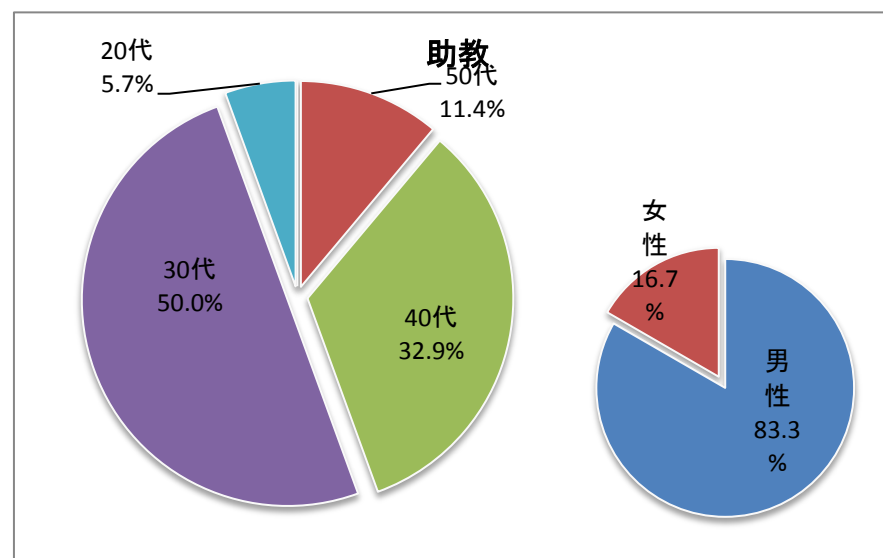

平成23年5月1日現在の教員職名別内訳(大学全体)