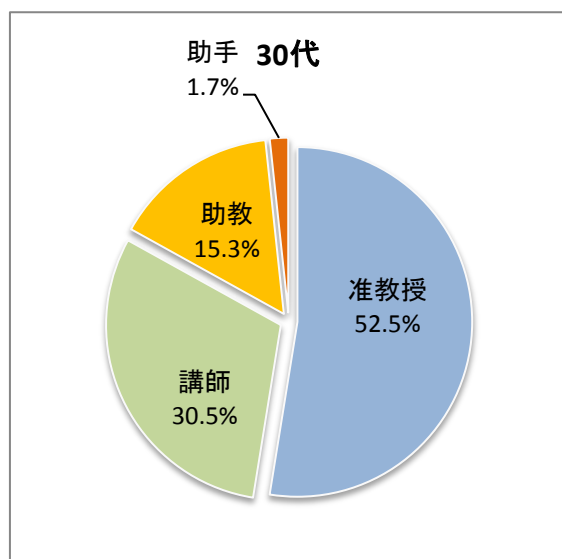

平成23年度末時点における教員年齢分布(大学全体)

名
30
25
20
15
10
5
0

男性教員

女性教員

- 教授
- 准教授
- 講師
- 助教
- 助手

※職名は、平成23年5月1日現在の状況である。

平成23年5月1日現在の教員比率(大学全体)

平成23年5月1日現在の教員年代別内訳(大学全体)