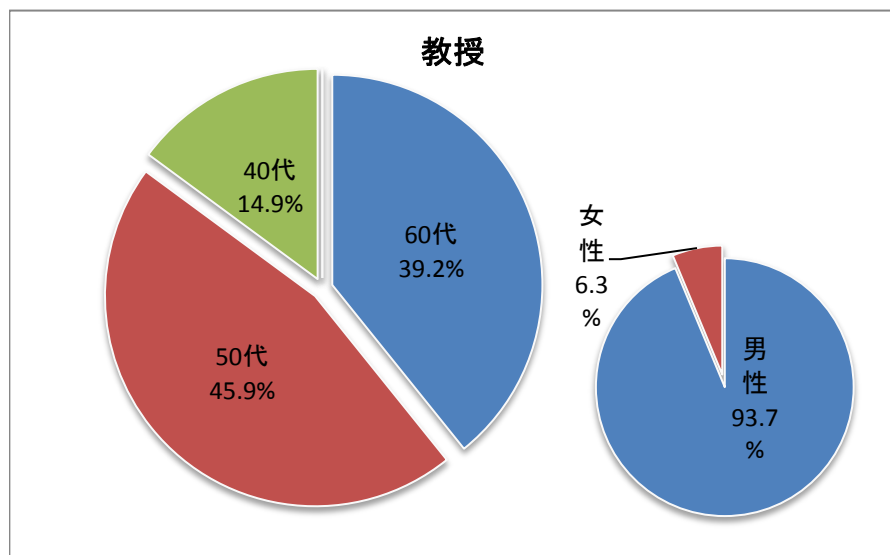

平成23年5月1日現在の教員職名別内訳(大学全体)