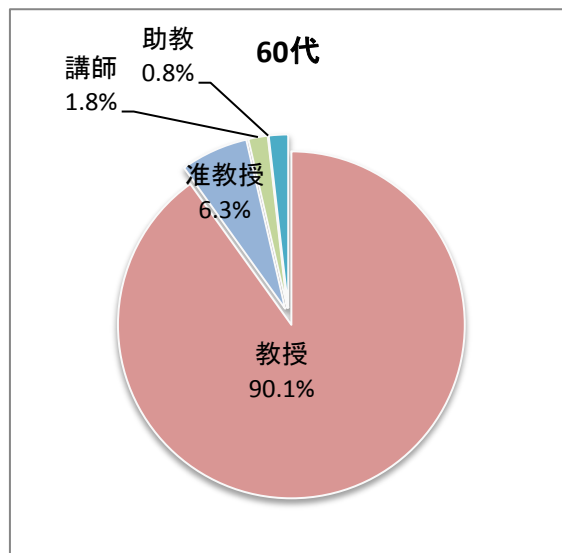

平成23年度末時点における教員年齢分布(大学全体)

名
30
25
20
15
10
5
0

男性教員

女性教員

- 教授
- 准教授
- 講師
- 助教
- 助手

※職名は、平成23年5月1日現在の状況である。

平成23年5月1日現在の教員比率(大学全体)

平成23年5月1日現在の教員年代別内訳(大学全体)