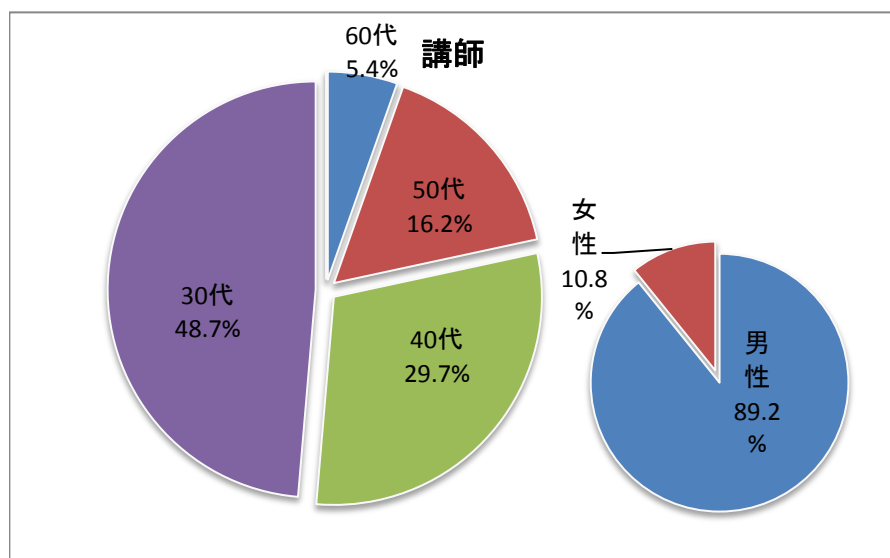

平成23年5月1日現在の教員職名別内訳(大学全体)