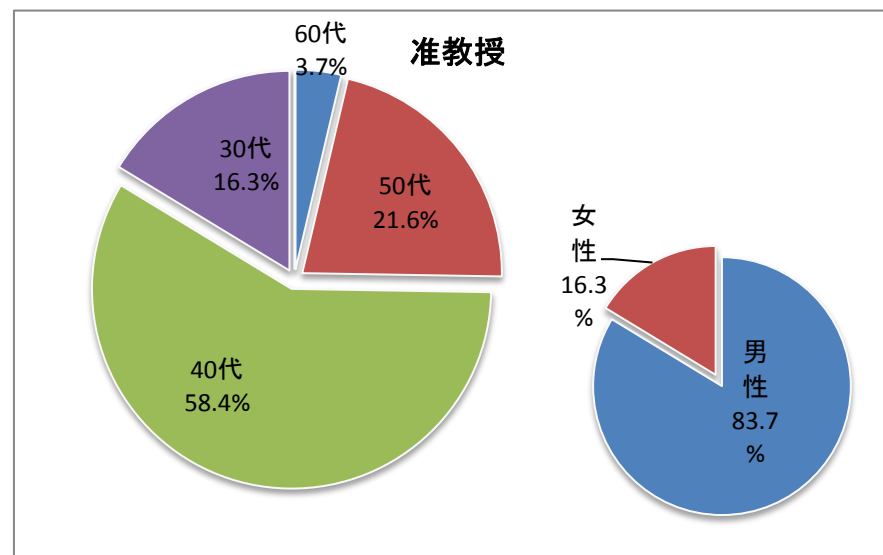

平成23年5月1日現在の教員職名別内訳(大学全体)