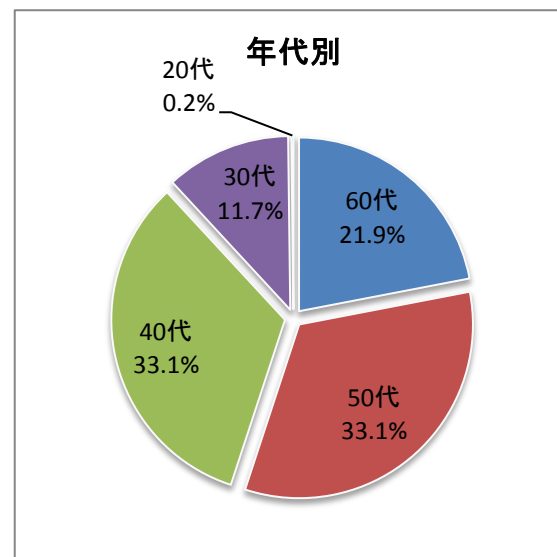

平成23年度末時点における教員年齢分布(大学全体)

名
30
25
20
15
10
5
0

男性教員

女性教員

- 教授
- 准教授
- 講師
- 助教
- 助手

※職名は、平成23年5月1日現在の状況である。

平成23年5月1日現在の教員比率(大学全体)

平成23年5月1日現在の教員年代別内訳(大学全体)