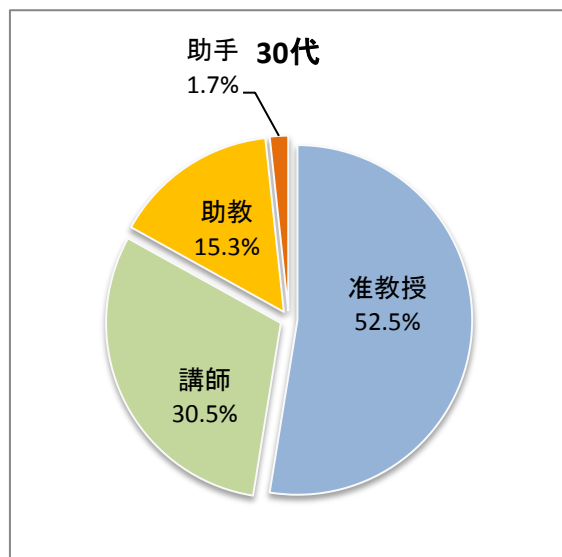

平成23年度末時点における教員年齢分布(大学全体)

名
30
25
20
15
10
5
0

男性教員

女性教員

- 教授
- 准教授
- 講師
- 助教
- 助手

※職名は、平成23年5月1日現在の状況である。

平成23年5月1日現在の教員比率(大学全体)

平成23年5月1日現在の教員年代別内訳(大学全体)