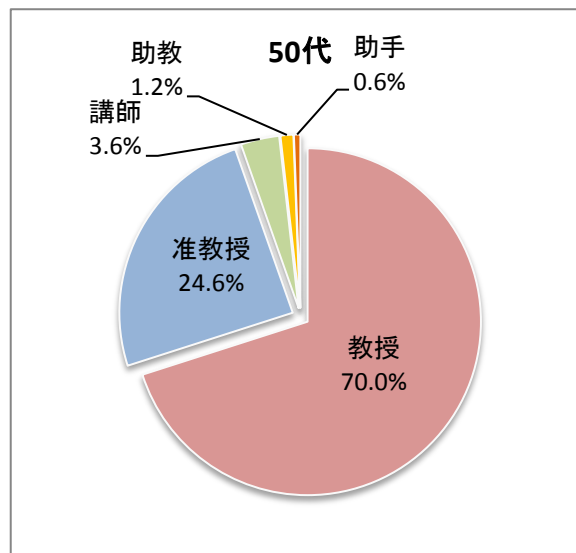

平成23年度末時点における教員年齢分布(大学全体)

名
30
25
20
15
10
5
0

男性教員

女性教員

- 教授
- 准教授
- 講師
- 助教
- 助手

※職名は、平成23年5月1日現在の状況である。

平成23年5月1日現在の教員比率(大学全体)

平成23年5月1日現在の教員年代別内訳(大学全体)