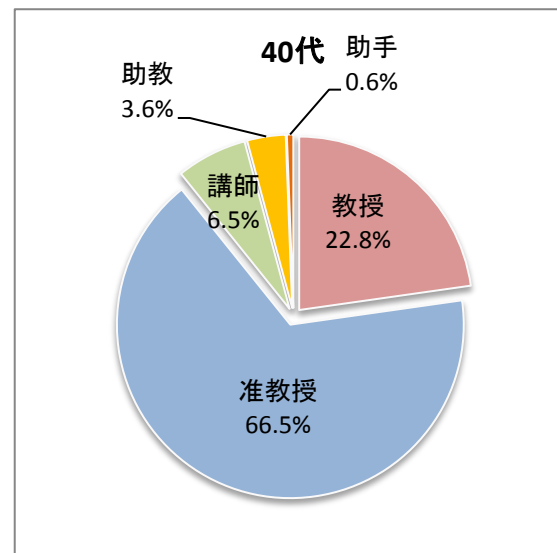

平成23年度末時点における教員年齢分布(大学全体)

名
30
25
20
15
10
5
0

男性教員

女性教員

- 教授
- 准教授
- 講師
- 助教
- 助手

※職名は、平成23年5月1日現在の状況である。

平成23年5月1日現在の教員比率(大学全体)

平成23年5月1日現在の教員年代別内訳(大学全体)