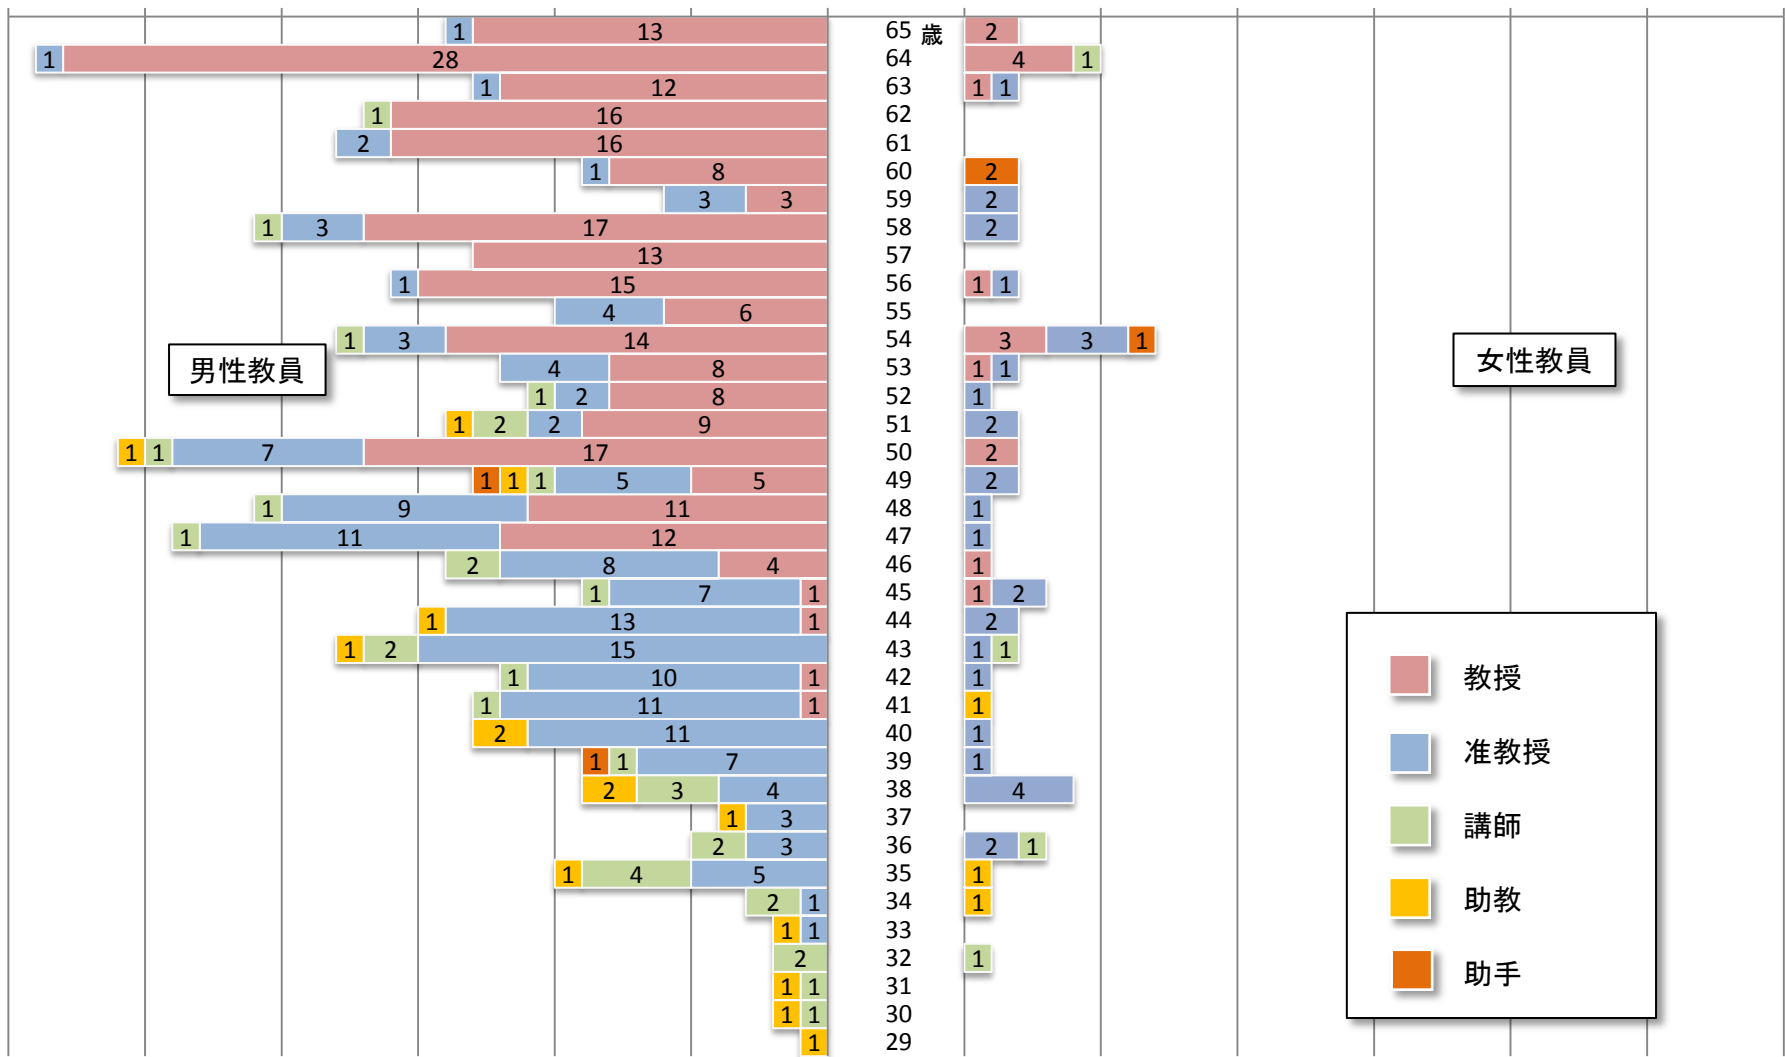

平成23年度末時点における教員年齢分布(大学全体)

名
30
25
20
15
10
5
0

男性教員

女性教員

- 教授
- 准教授
- 講師
- 助教
- 助手

※職名は、平成23年5月1日現在の状況である。

平成23年5月1日現在の教員比率(大学全体)

平成23年5月1日現在の教員年代別内訳(大学全体)

平成23年5月1日現在の教員職名別内訳(大学全体)

平成23年5月1日現在の教員職名別内訳(大学全体)