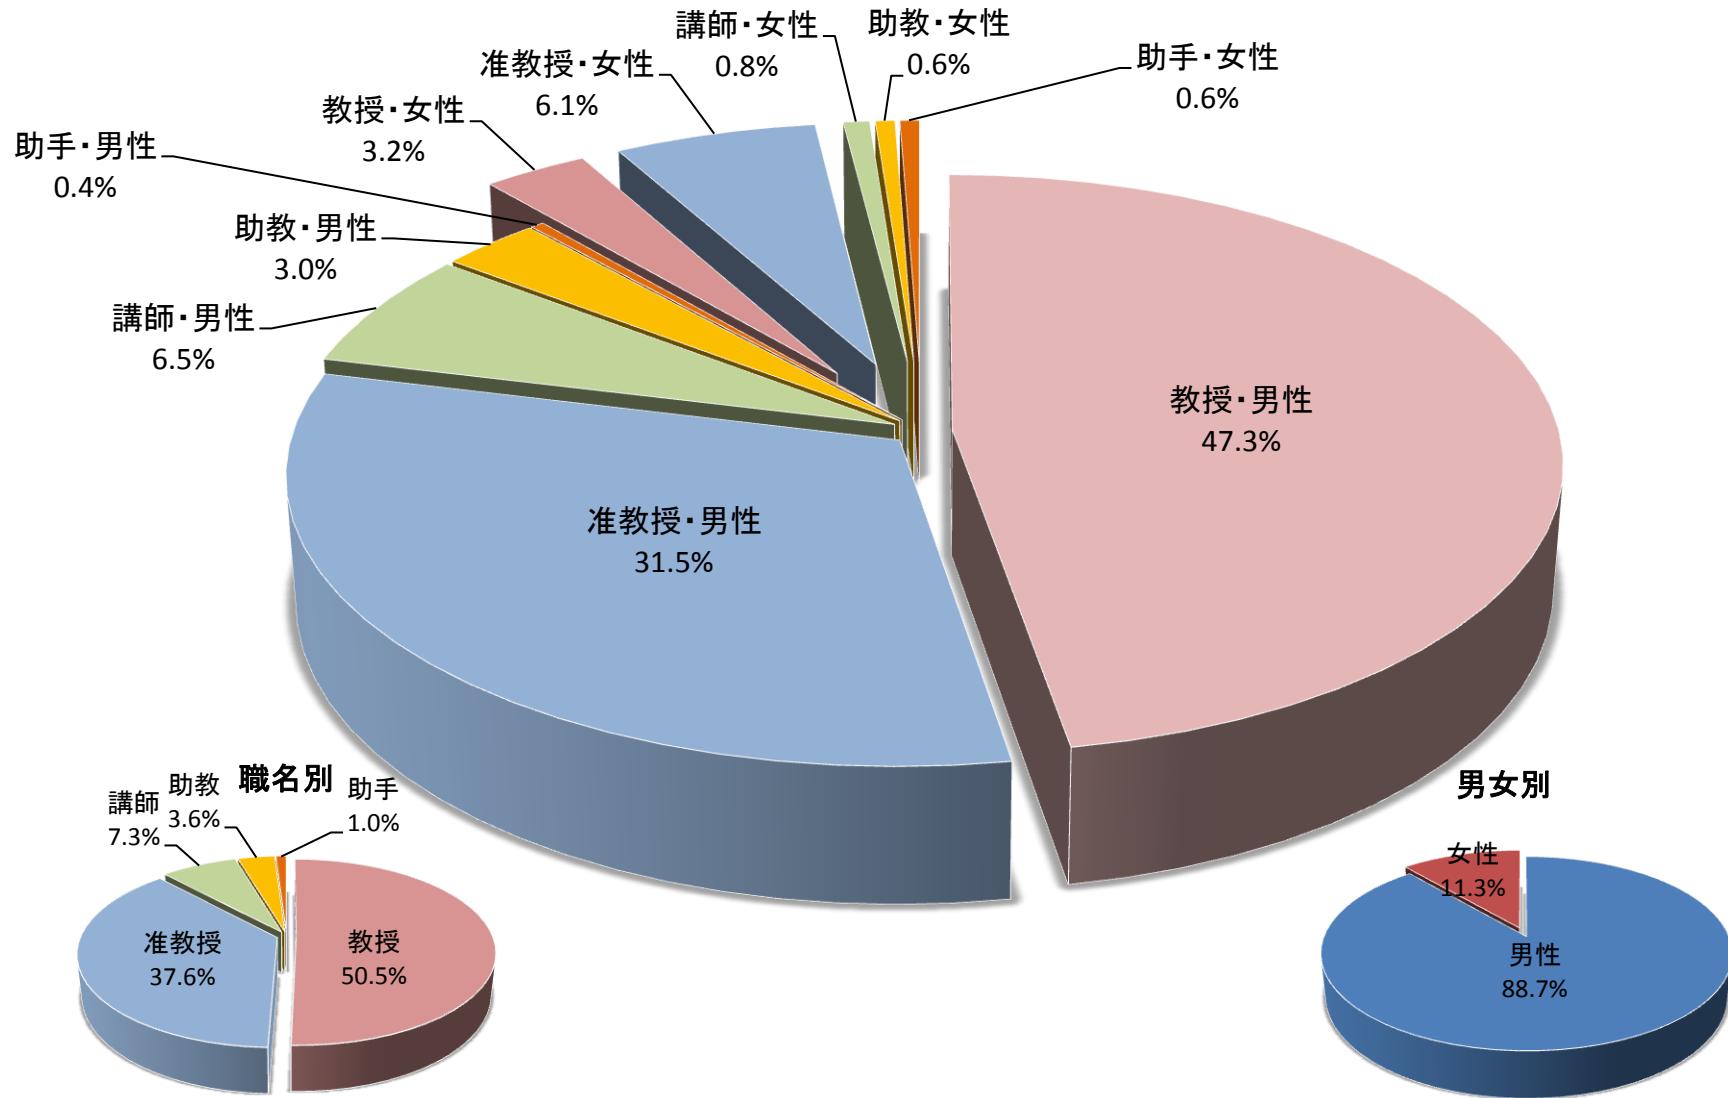

平成23年度末時点における教員年齢分布(大学全体)

名
30
25
20
15
10
5
0

男性教員

女性教員

- 教授
- 准教授
- 講師
- 助教
- 助手

※職名は、平成23年5月1日現在の状況である。

平成23年5月1日現在の教員比率(大学全体)

平成23年5月1日現在の教員年代別内訳(大学全体)

平成23年5月1日現在の教員職名別内訳(大学全体)

平成23年5月1日現在の教員職名別内訳(大学全体)