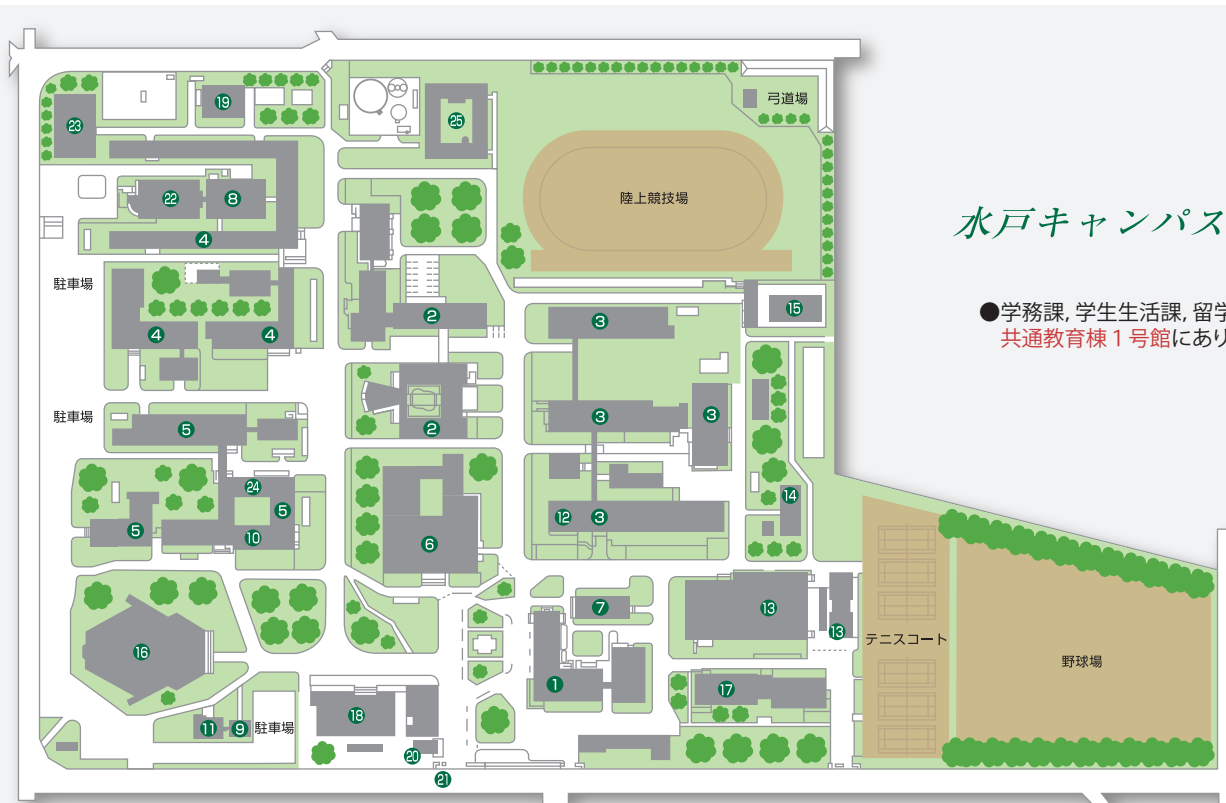

水戸キャンパス

JR 水戸駅（北口）バスターミナル
7番乗り場から茨城交通バス
「茨大行（栄町経由）」に乗り、
「茨大前」で下車。
(バス乗車時間は約30分)

〒310-8512 水戸市文京 2-1-1

| | | |
|-------|------------------------|------------------------|
| ■人文学部 | TEL : 029 - 228 - 8104 | FAX : 029 - 228 - 8199 |
| ■教育学部 | TEL : 029 - 228 - 8205 | FAX : 029 - 228 - 8329 |
| ■理学部 | TEL : 029 - 228 - 8334 | FAX : 029 - 228 - 8409 |

水戸キャンパス

●学務課, 学生生活課, 留学交流課は,
共通教育棟1号館にあります。

- | | | | | |
|-----------------|---------------|-----------|----------------|-----------|
| ①本部事務局 (入学センター) | ⑧IT 基盤センター | ⑬体育館・柔剣道場 | ⑳守衛所 | ㉔課外活動共用施設 |
| ②人文学部 | 理学部校舎 | ⑭体育合宿所 | ㉑正門 | |
| ③教育学部 | ⑨生涯学習教育研究センター | ⑮プール | ㉒総合研究棟 | |
| ④理学部 | ⑩大学教育センター | ⑯講堂 | ㉓環境リサーチラボラトリー棟 | |
| ⑤共通教育棟 | 留学生センター | ⑰学生会館 | 地球変動適応科学研究機関 | |
| ⑥図書館 | ⑪地域総合研究所 | ⑱福利センター | 放送大学茨城学習センター | |
| ⑦保健管理センター | ⑫教育実践総合センター | ⑲機器分析センター | ㉕学生就職支援センター | |

- ① "Ibadai-Mae"
- ② Affiliated Junior High School
- ③ School for the blind
- ④ Junior high school
High school
- ⑤ Gas station
- ⑥ Ibaraki Prefectural Museum of History
- ⑦ Art Tower Mito
- ⑧ Kodokan
- ⑨ Affiliated Elementary School
Affiliated Kindergarten
- ⑩ Kairakuen station
- ⑪ Mito station
- ⑫ Hitachiaoyagi station
- ⑬ Mito station bus terminal

① Administration Bureau (Admission Center)

② College of Humanities

③ College of Education

④ College of Science

⑤ Common Education Building

⑥ University Library

⑦ University Health Center

⑧ Center for Information Technology