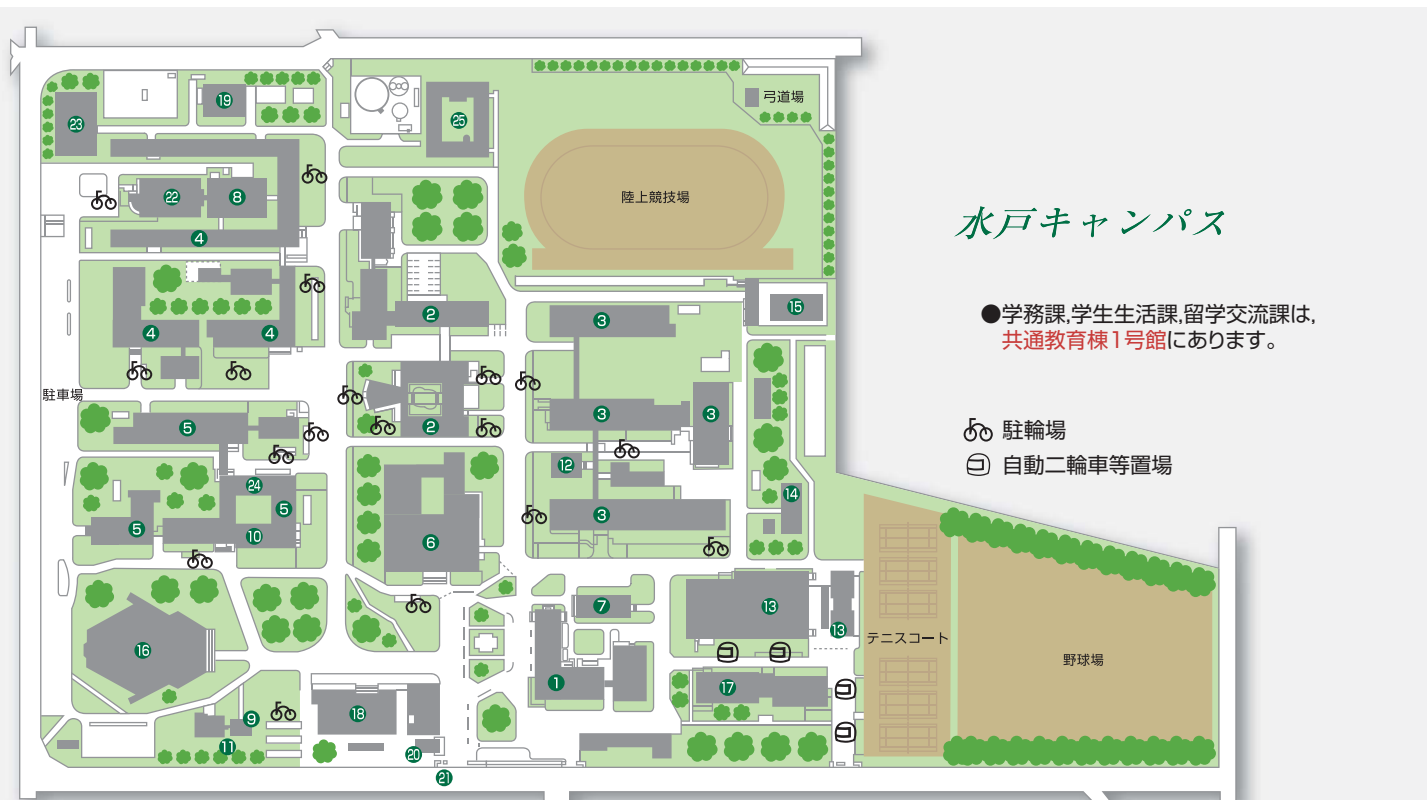

① 本部事務局（入学センター）	⑧ IT 基盤センター 理学部校舎	⑬ 体育館・柔剣道場	⑳ 守衛所	㉔ 課外活動共用施設
② 人文学部	⑨ 生涯学習教育研究センター	⑭ 体育合宿所	㉑ 正門	
③ 教育学部	⑩ 大学教育センター	⑮ プール	㉒ 総合研究棟	
④ 理学部	⑪ 地域総合研究所	⑯ 講堂	㉓ 環境リサーチラボラトリー棟	
⑤ 共通教育棟	⑫ 教育実践総合センター	⑰ 学生会館	地球変動適応科学研究機関	
⑥ 図書館		⑱ 福利センター	放送大学茨城学習センター	
⑦ 保健管理センター		⑲ 機器分析センター	㉕ 学生就職支援センター